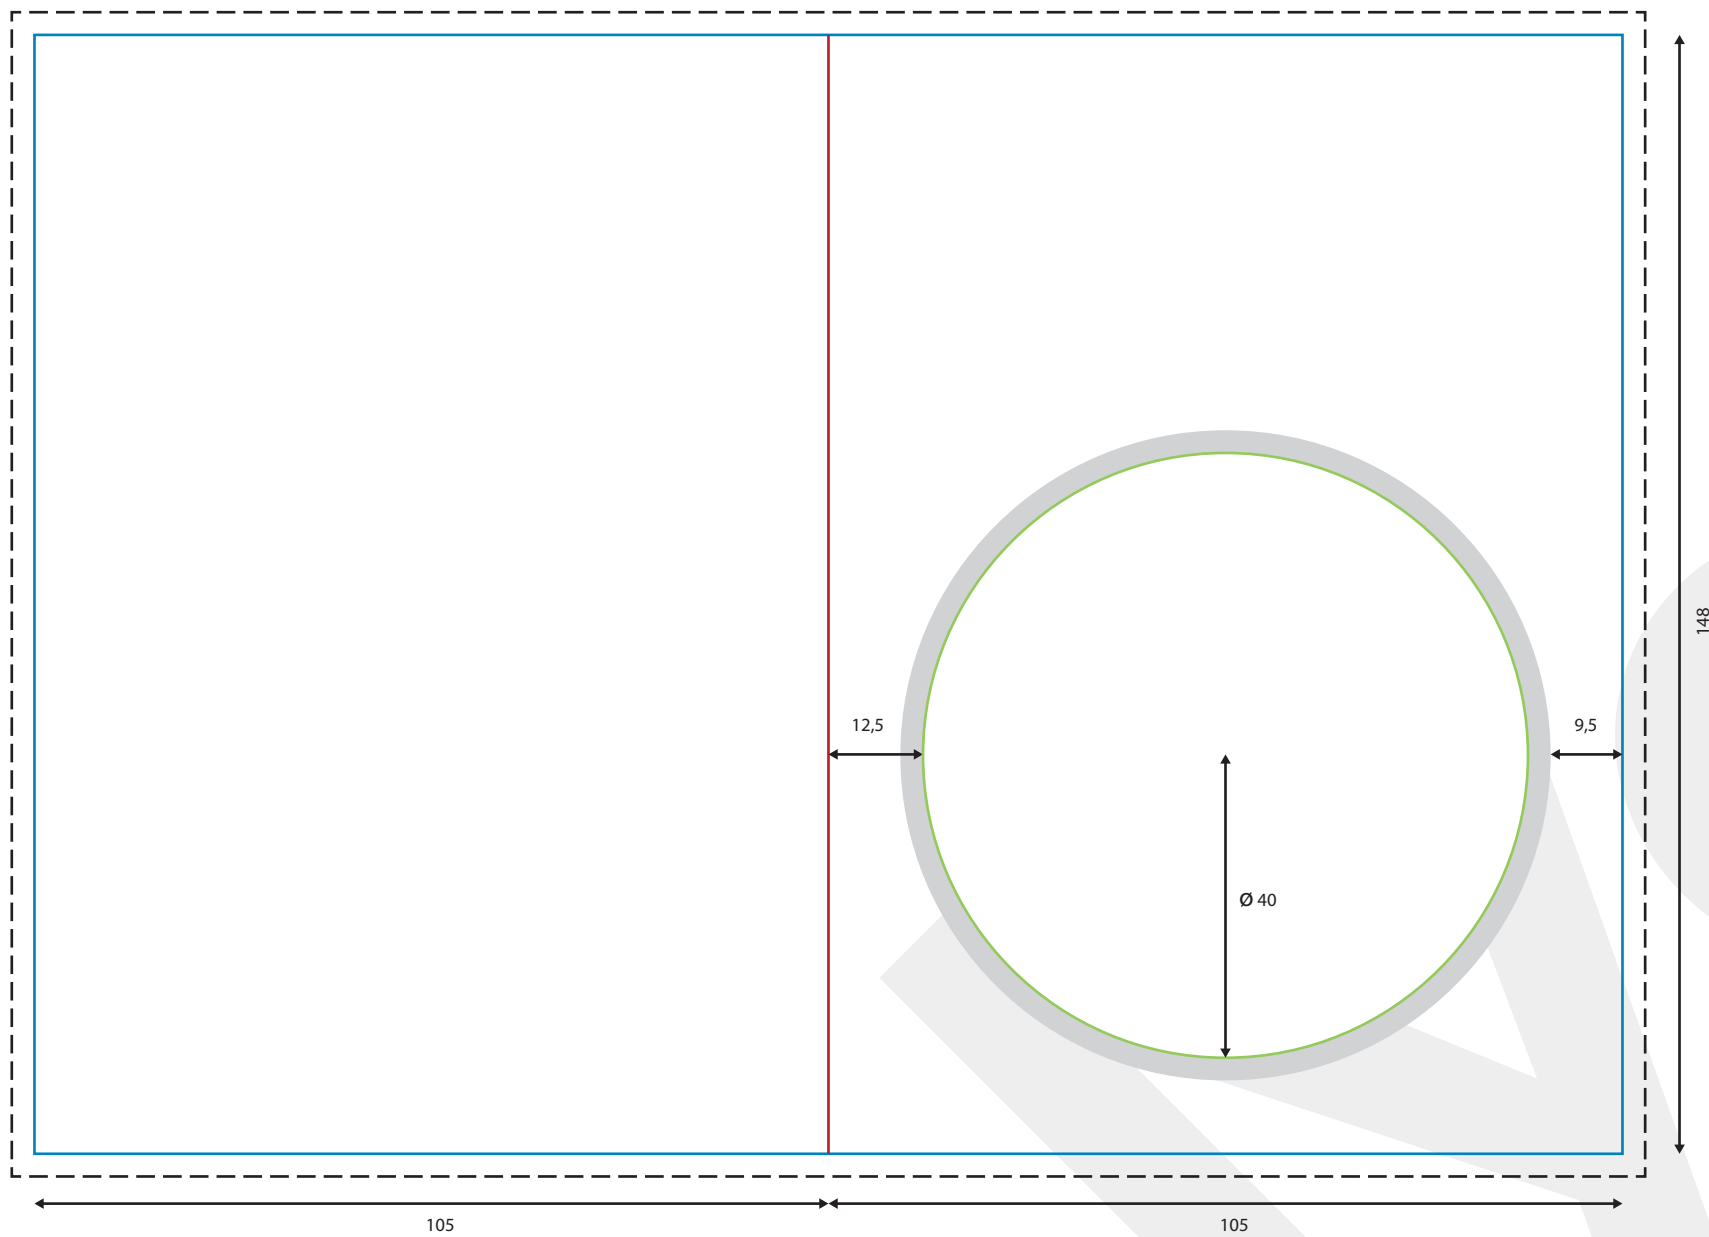

polyMEDIACARD

DIN A6, Klappkarte Hochformat für 8 cm Medium

- Stanze:
- Falz:
- Beschnittzugabe:
- Medienposition:
- Tiefprägung: