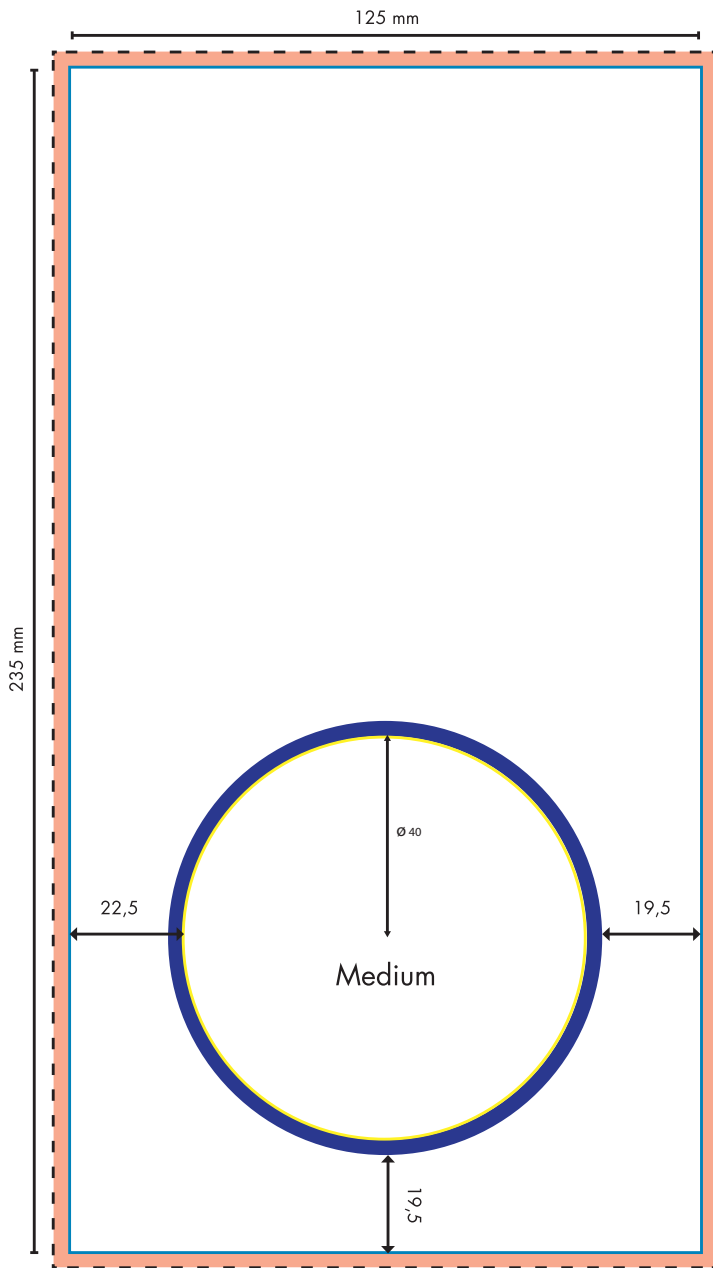

Datenformat (inkl. Beschnitt)

131 x 241 mm

Endformat (offen/geschlossen)

125 x 235 mm

Beschnittzugabe

3 mm

Sicherheitsabstand

3 mm*

* Bitte berücksichtigen Sie bei der Gestaltung den Sicherheitsabstand für wichtige Texte und Grafiken zu allen Schnitt-, Stanz- und Falzkanten.

Allgemeiner Hinweis zu Spezifikation:

Achtung: Die umseitige Skizze ist **nicht** maßstabsgetreu angelegt. Falls Sie eine 1:1 Gestaltungsvorlage benötigen, stellen wir auf unserer Webseite im Spezifikationsbereich entsprechende Layoutvorlagen zur Verfügung.

Schnitt/Stanze: _____

Beschnittzugabe: - - - - -

Klebefläche: 
Prägung: 