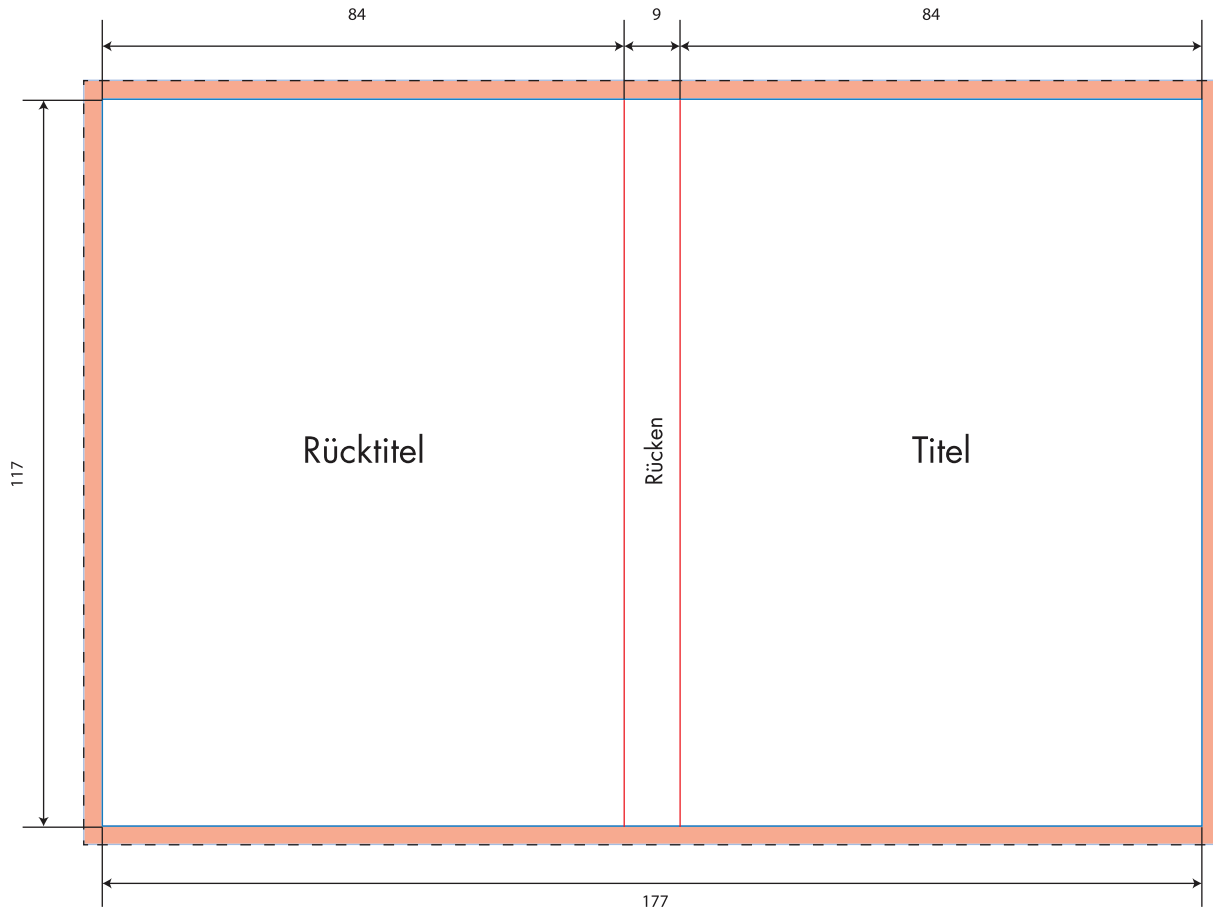

Schnitt/Stanze: _____
Falz: _____
Beschnittzugabe: _____