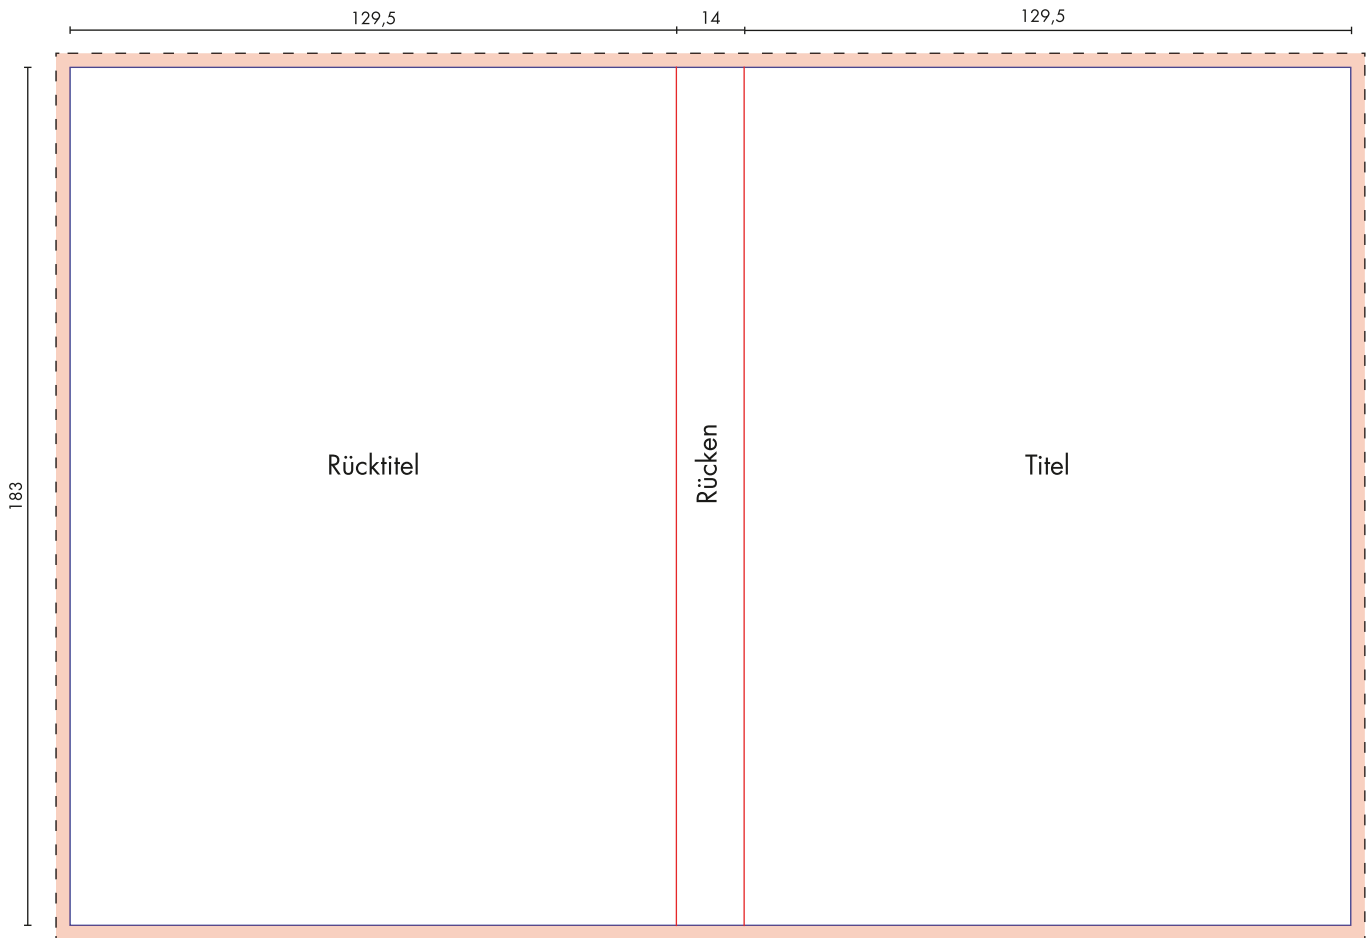

Einleger für DVD Videobox, 12 cm

Spez.-Nr.: 9900-0022
Art.-Nr.:

Schnitt/Stanze: _____
Falz: _____
Beschnittzugabe: _____