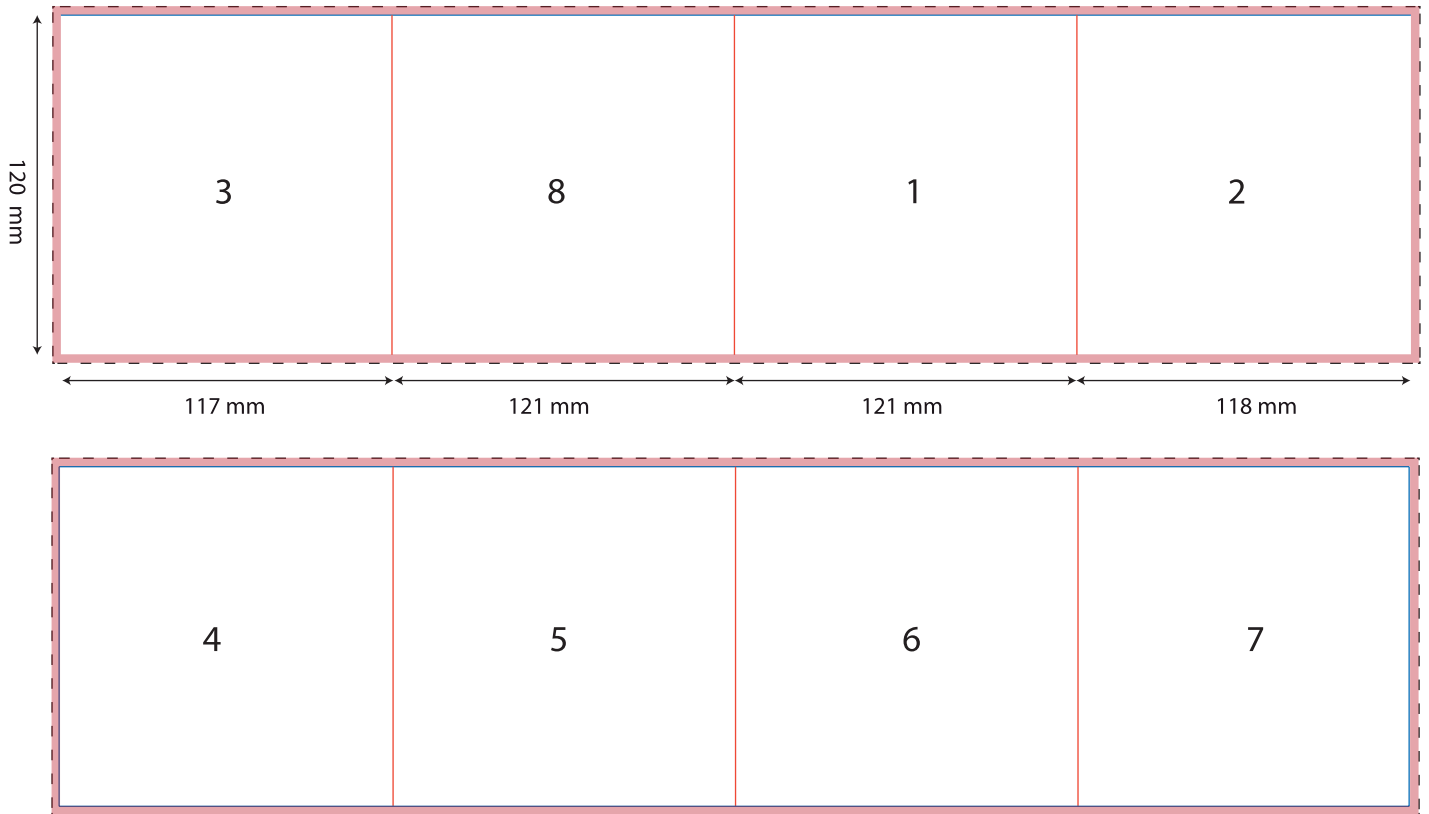

Booklet, Altarfalz

8 Seiten, für Standard 12 cm-CD-Verpackungen

Spez.-Nr.: 9900-0005

Art.-Nr.:

Schnitt/Stanze: _____
Falz: _____
Beschnittzugabe: _____