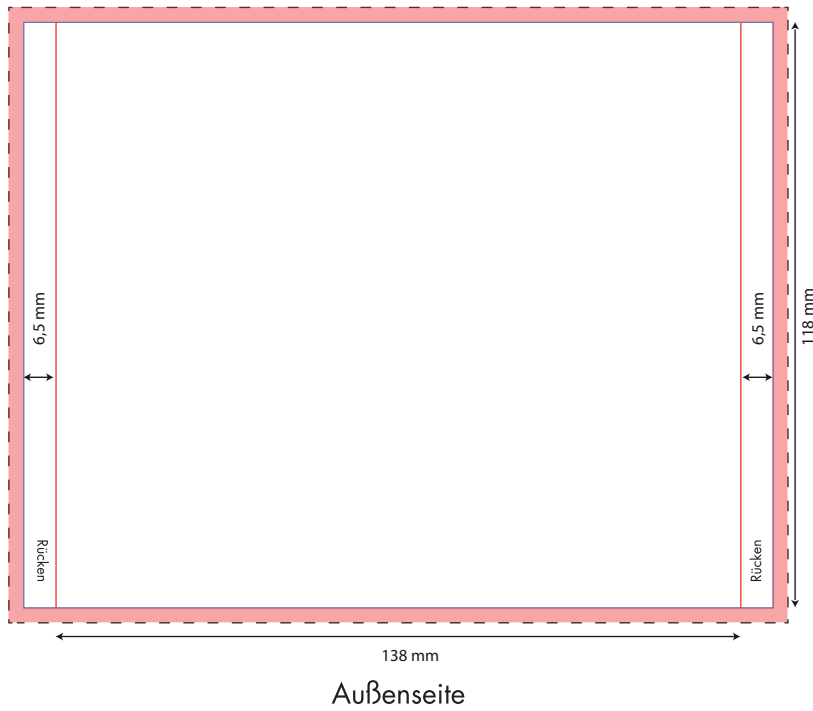

Inlaycard für CD Jewelbox, 12 cm

Spez.-Nr.: 9900-0002
Art.-Nr.:

Innenseite (bei farbigen Trays verdeckt)

Schnitt/Stanze: _____
Falz: _____
Beschnittzugabe: _____