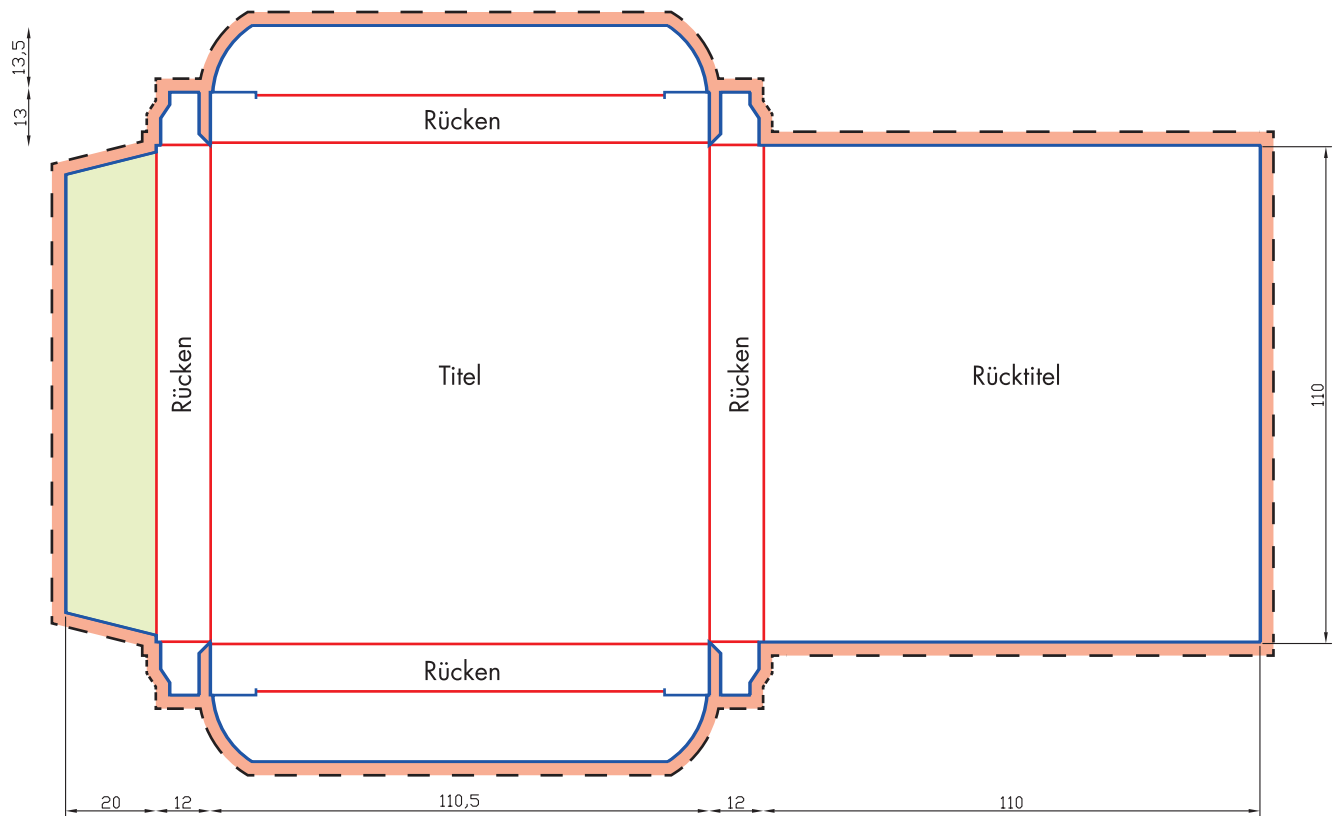

Datenformat (inkl. Beschnitt)

270,5 x 163 mm

Endformat (offen/geschlossen)

110,5 x 110 mm / 110 x 110 mm

Beschnittzugabe

3 mm

Sicherheitsabstand

3 mm*

* Bitte berücksichtigen Sie bei der Gestaltung den Sicherheitsabstand für wichtige Texte und Grafiken zu allen Schnitt-, Stanz- und Falzkanten.

Allgemeiner Hinweis zu Spezifikation:

Achtung: Die umseitige Skizze ist **nicht** maßstabsgetreu angelegt. Falls Sie eine 1:1 Gestaltungsvorlage benötigen, stellen wir auf unserer Webseite im Spezifikationsbereich entsprechende Layoutvorlagen zur Verfügung.

Faltschachtel für 2 Filzgleiter

Spez.-Nr.: 9800-0143
Art.-Nr.:

- Schnitt/Stanze: 
- Falz: 
- Beschnittzugabe: 
- Medium: 
- Klebefläche: 