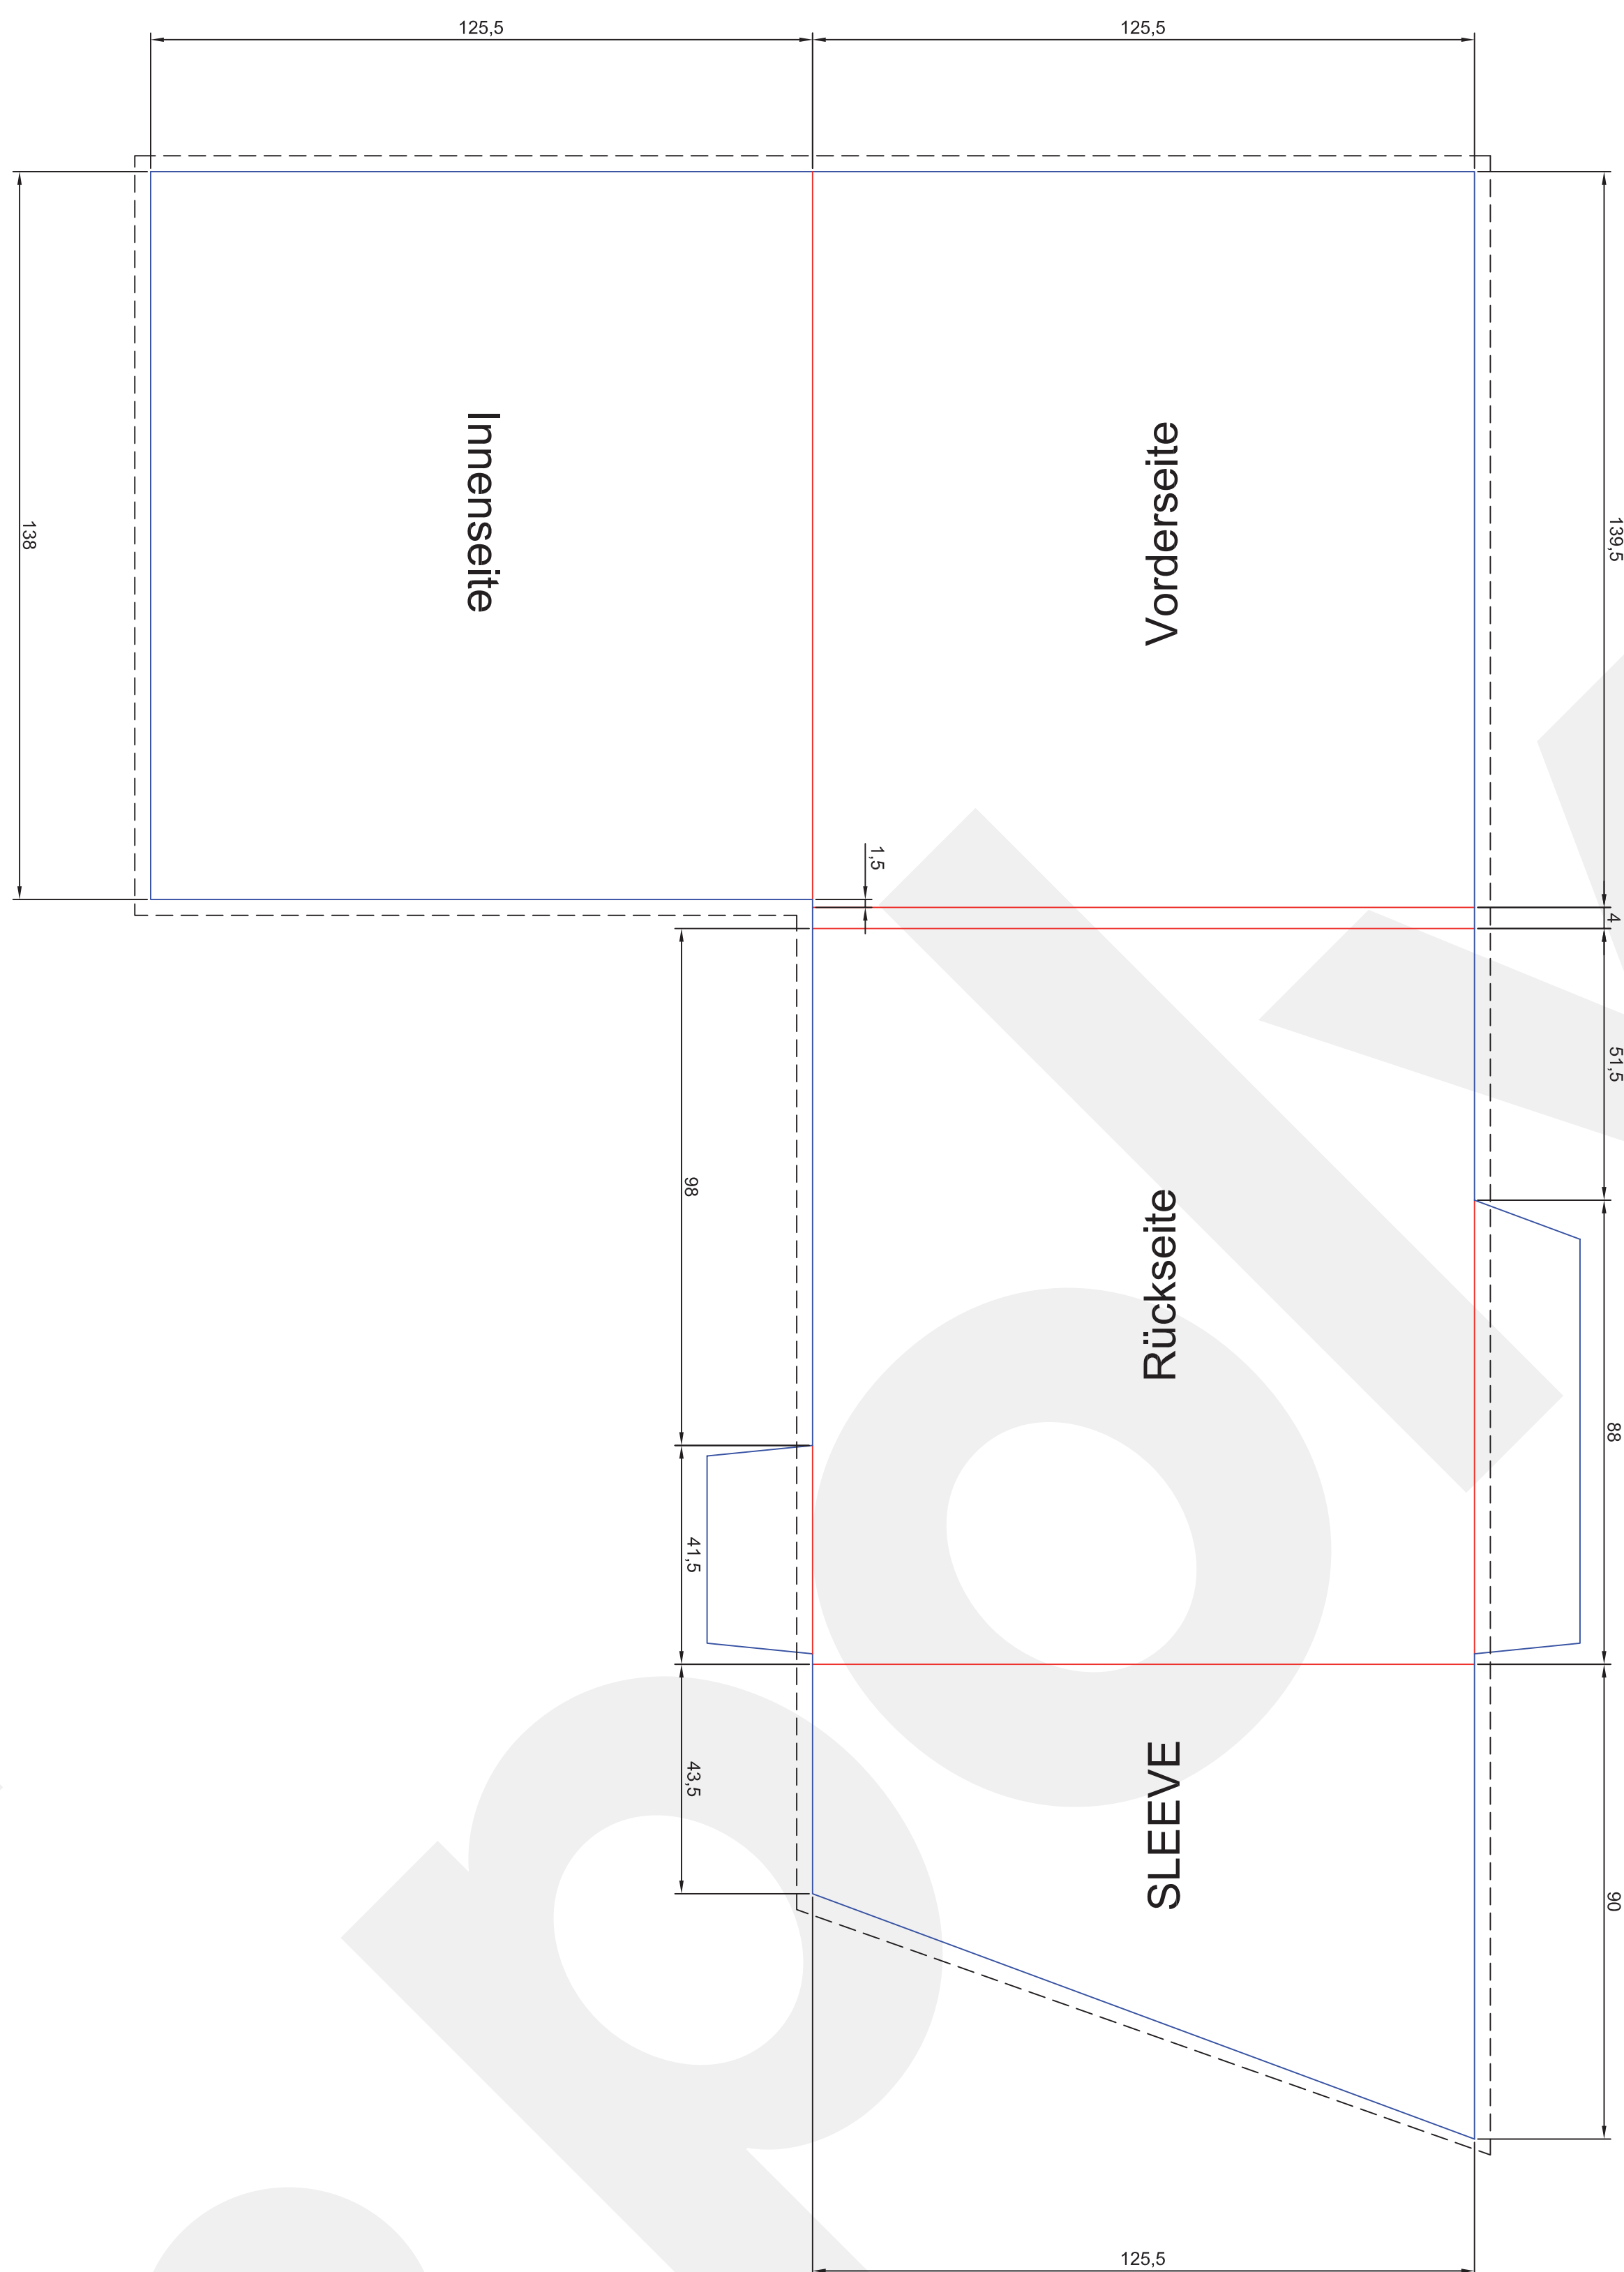

polySLEEVE CD, 4-Seiter

1 Sleeve rechts, Sonderformat: schräges Sleeve

Stanze: ———
Falz: ———
Beschnittzugabe: - - - - -

© www.policopy.de | Stand: 05/2011