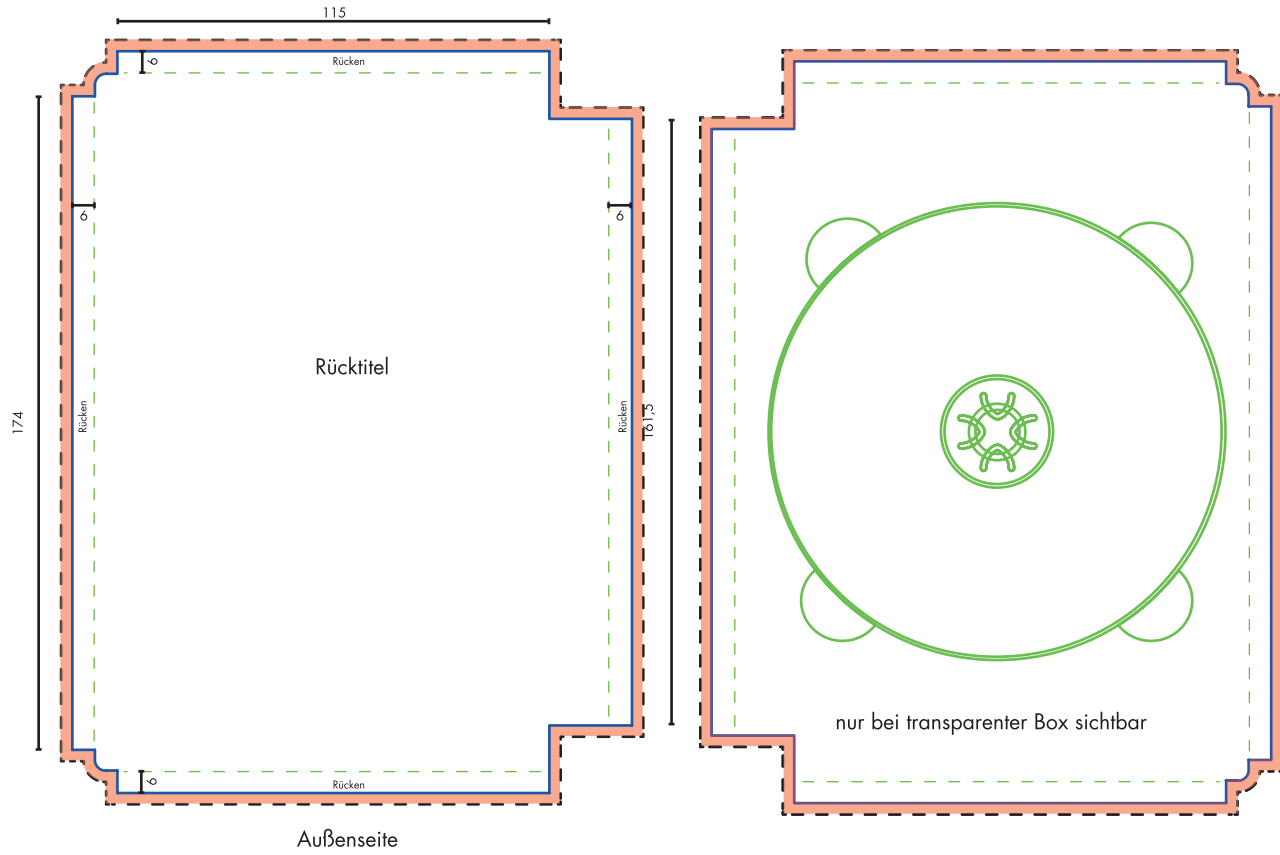

Inlaycard

Super Jewelbox, King Size

Spez.-Nr.: 9800-0040
Art.-Nr.:

Schnitt/Stanze: _____
Falz: _____
Beschnittzugabe: _____
Perforation: _____