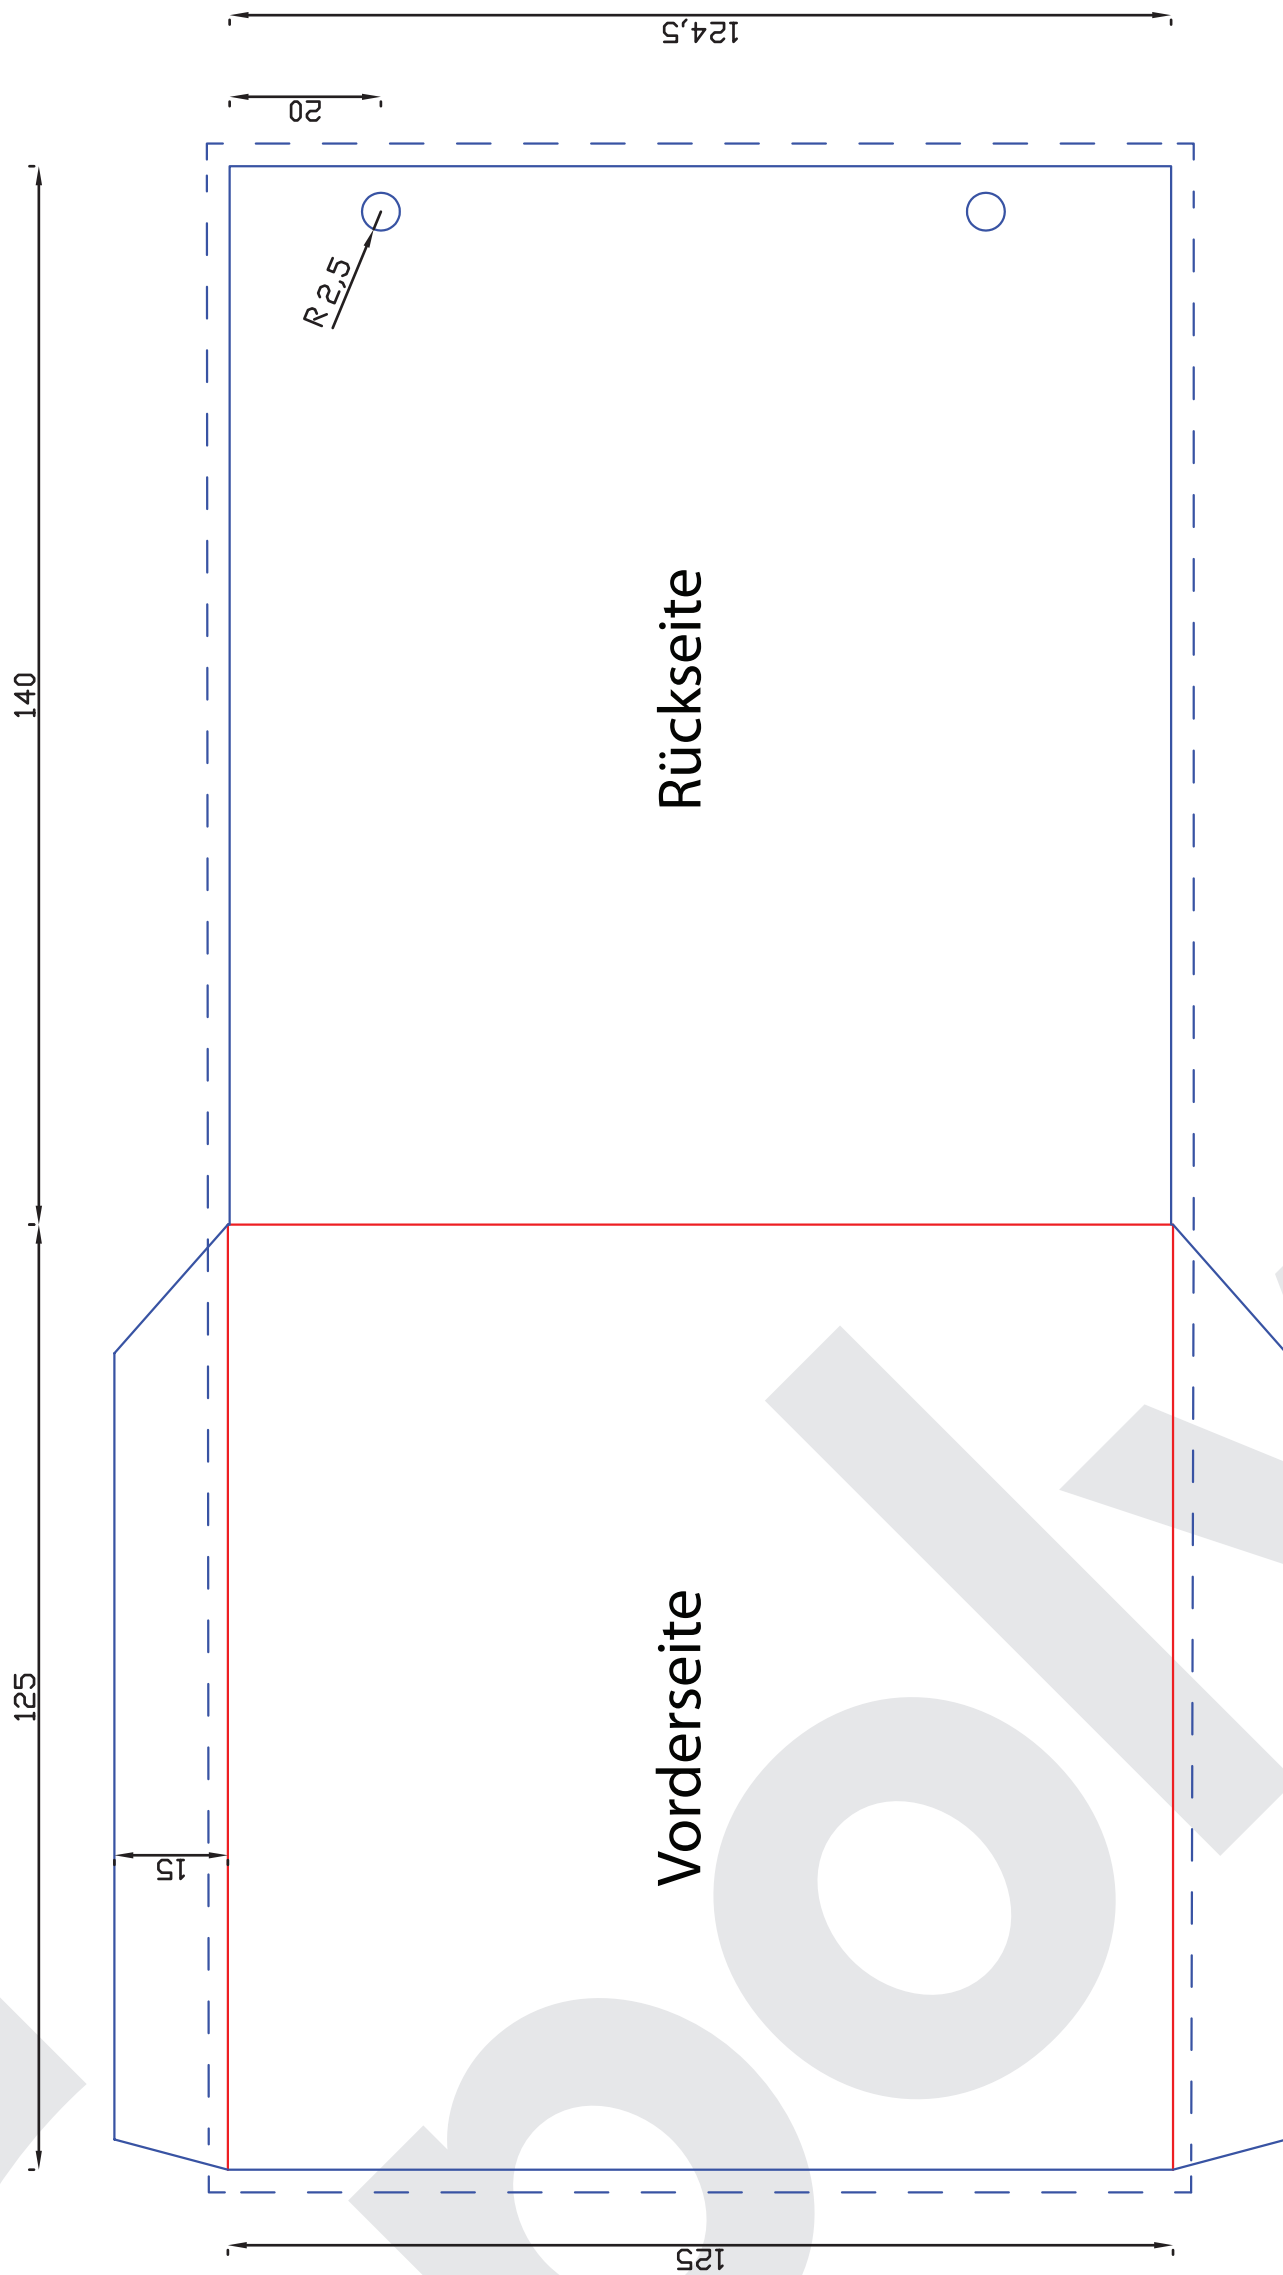

Kartonstecktasche

für 1 CD/DVD/Blu-ray-Disc, abheftbar

Stanze: ————
Falz: ————
Beschnittzugabe: - - - - -