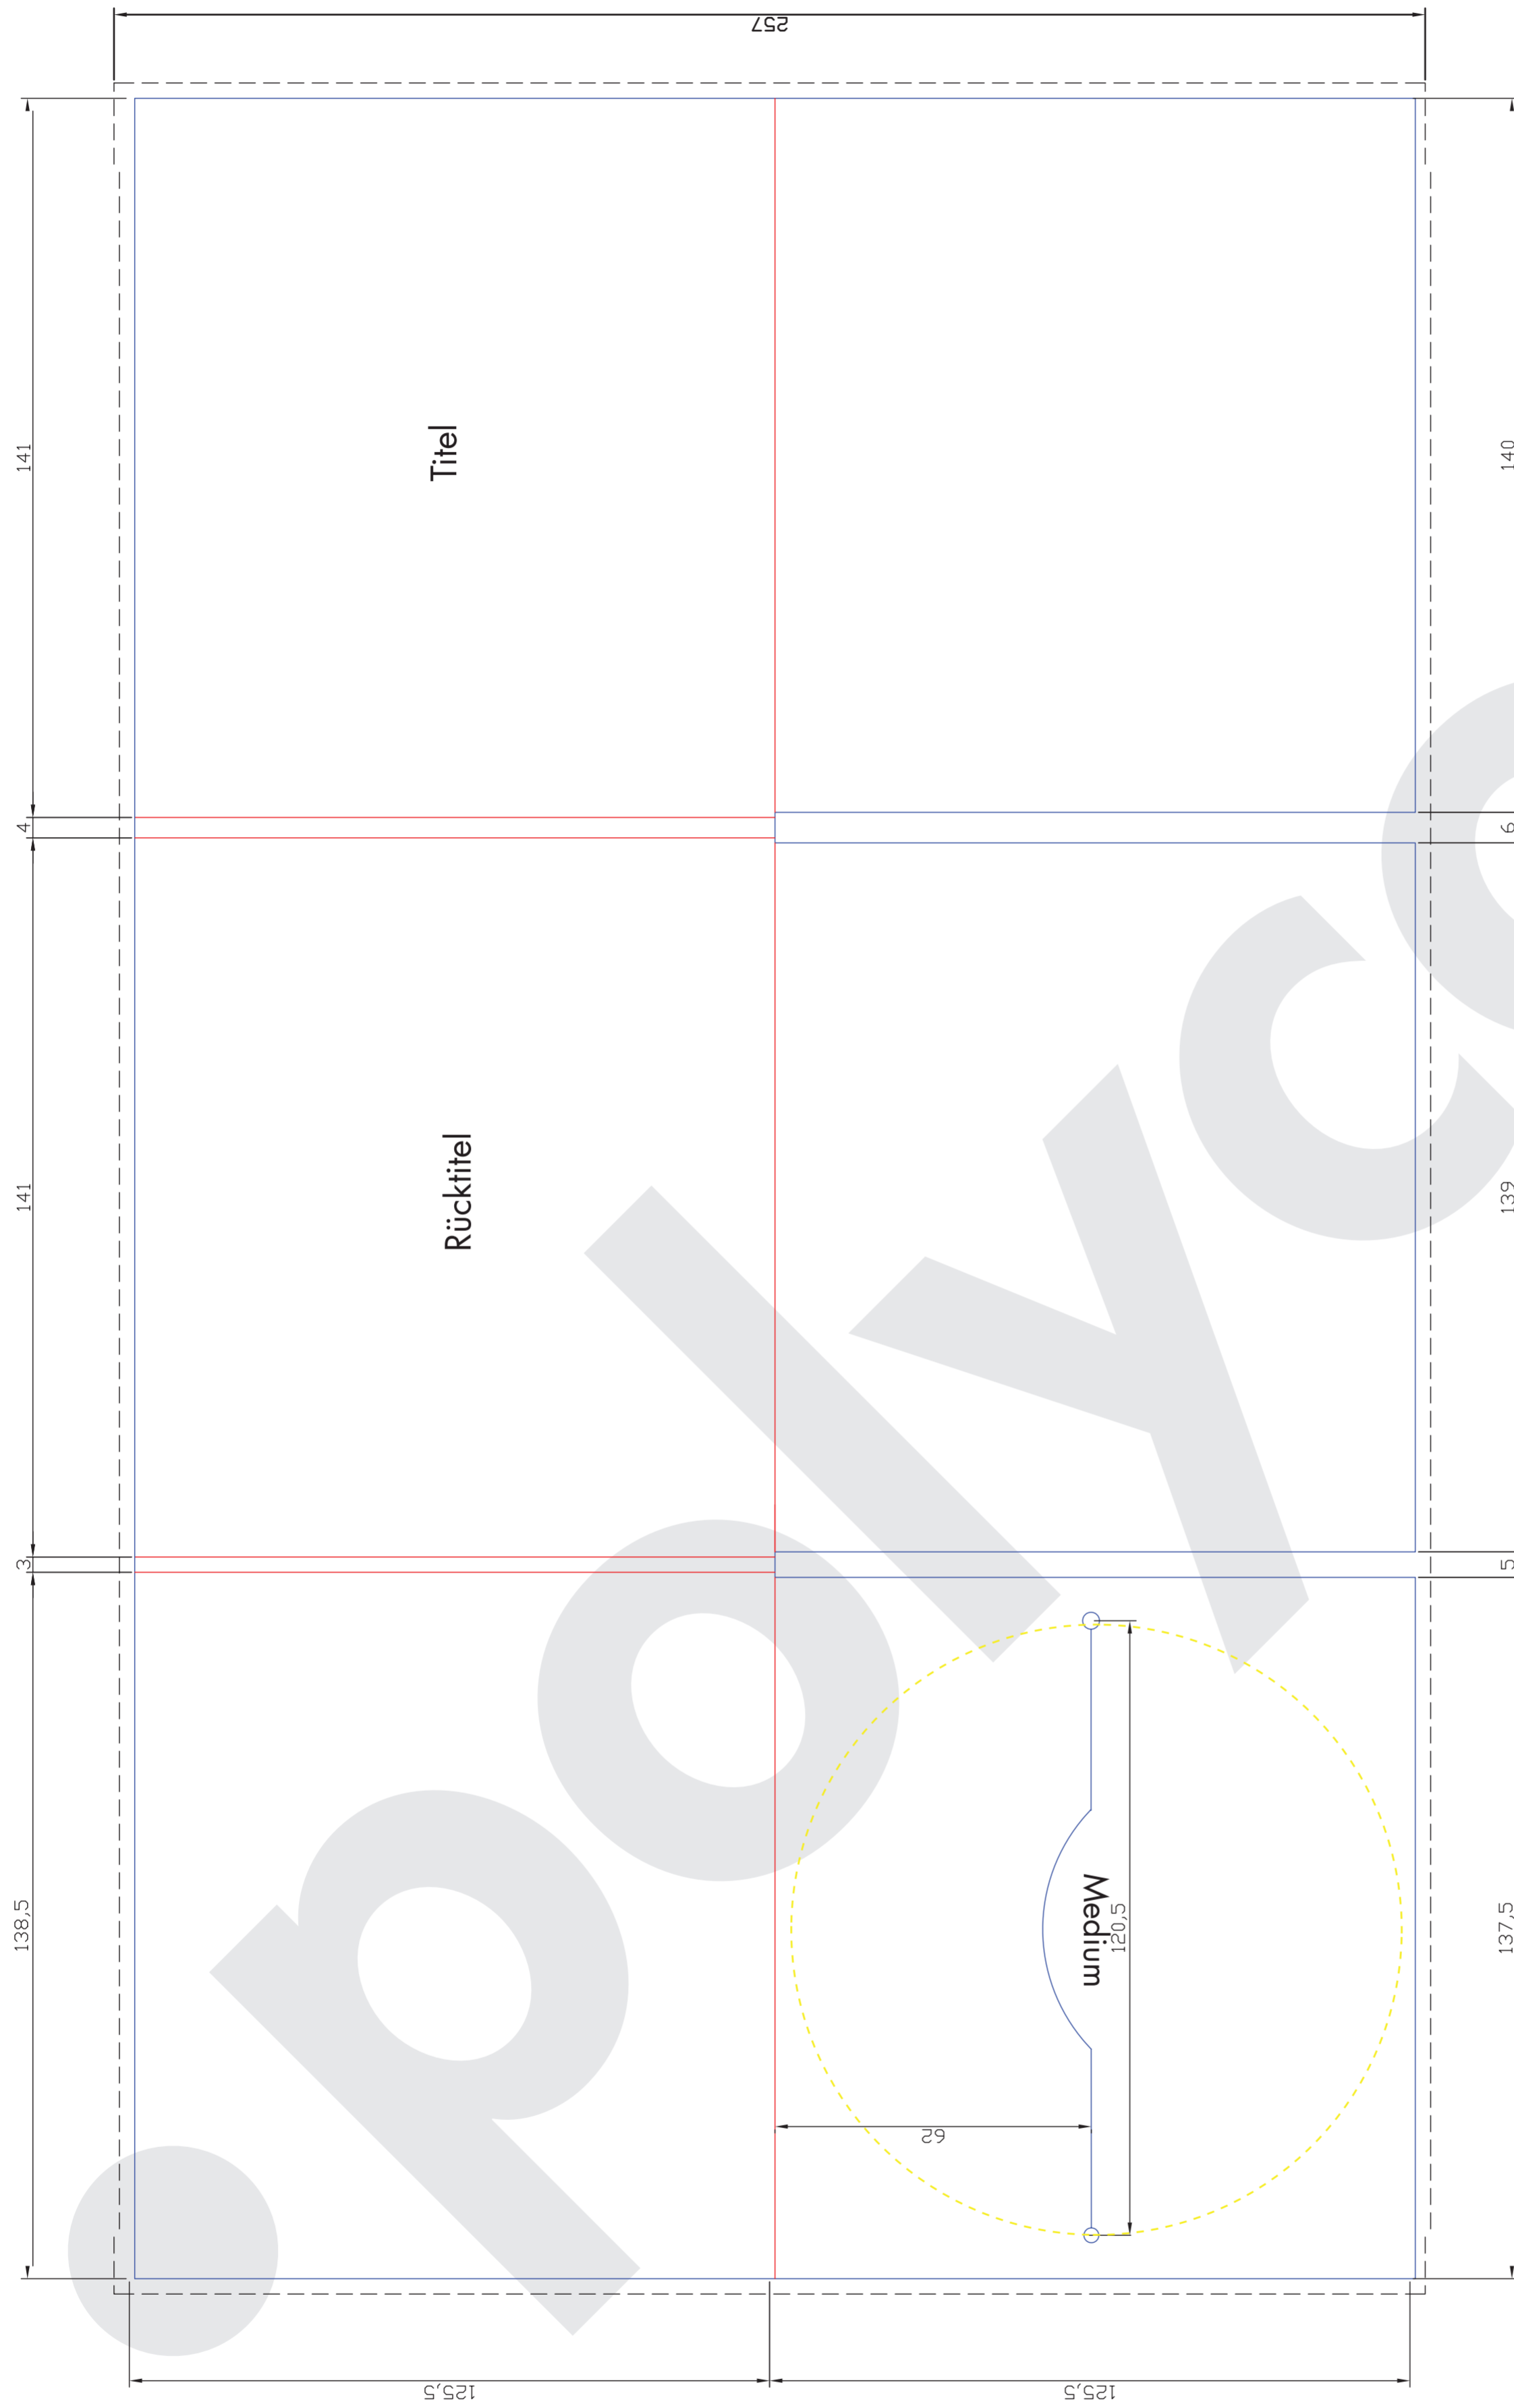

polyFILE CD
6-Seiter, 1 File rechts

Stanze: ———
Falz: ———
Beschnittzugabe: - - - - -