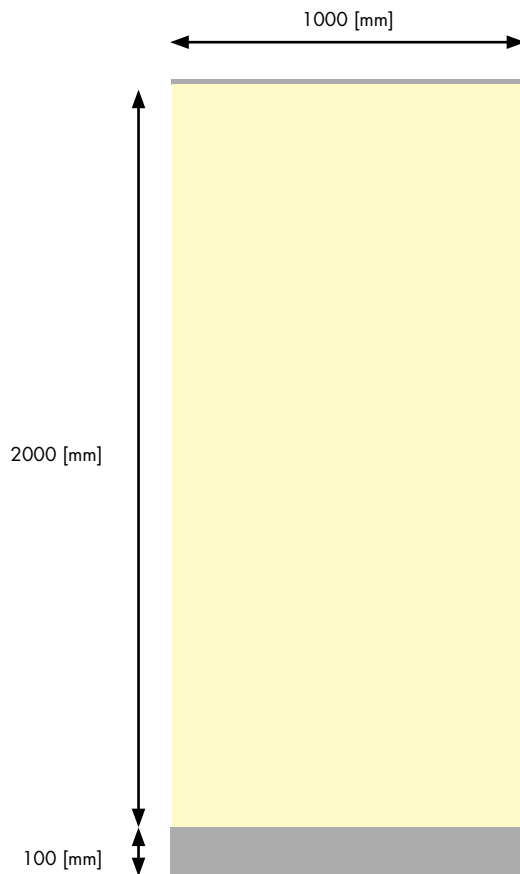

BUSINESS PROFESSIONAL TS Roll Up Banner 100 × 200

System	Roll Up
Farbe	silber
Banner-Breite	1000 mm
Banner-Höhe	2000 mm (sichtbar)
Gewicht	7,1 kg
Bestückung	einseitig

BUSINESS PROFESSIONAL TS Roll Up Banner 100 × 200

**Datenformat inkl. Beschnitt:**

1020 × 2130 mm

Endformat:

1000 × 2110 mm

Sichtbarer Bereich (Endformat):

1000 × 2000 mm

Beschnittzugabe:

10 mm

Sicherheitsabstand:

4 mm

-  sichtbarer Bereich
-  nicht sichtbarer Bereich

Allgemeine Hinweise für die Spezifikation

Weitere Informationen zum Aufbau von Druckdateien und den Spezifikationen für das gewünschte Druckverfahren finden Sie in der Rubrik „[Spezifikationen](#)“ auf unserer Webseite. Bitte gleichen Sie die vorliegende Spezifikation mit Ihrem Angebot ab.