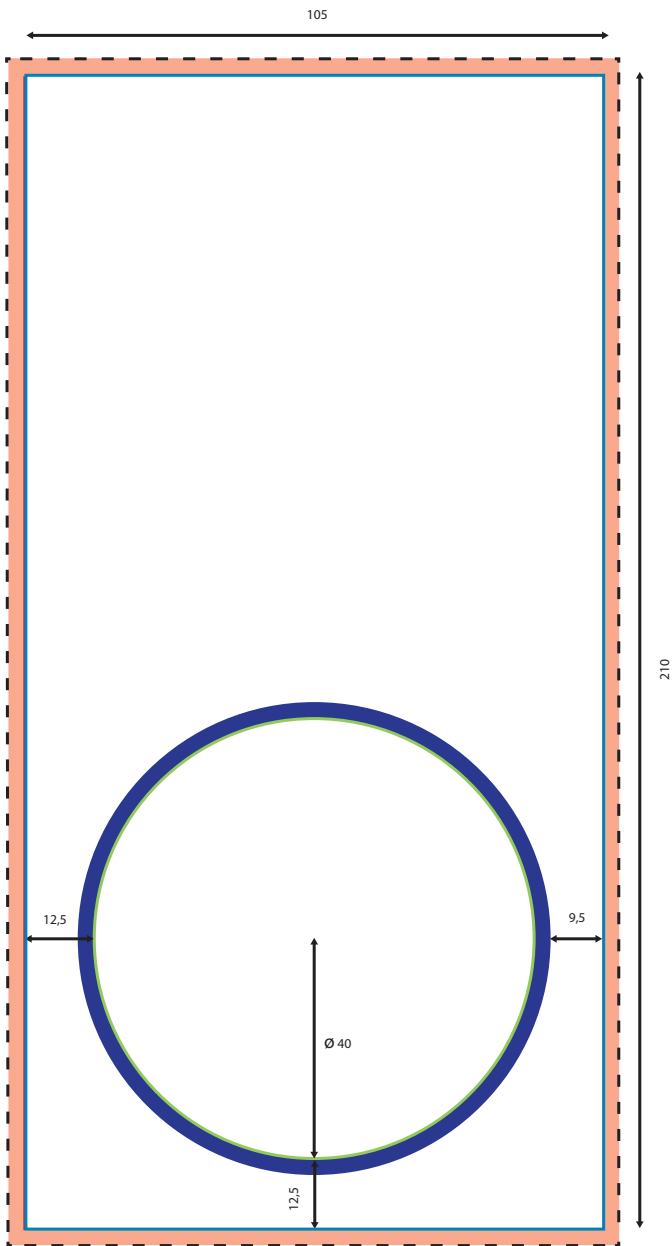

Schnitt/Stanze: _____

Beschnittzugabe: - - - - -

Medium: _____

Prägung: _____