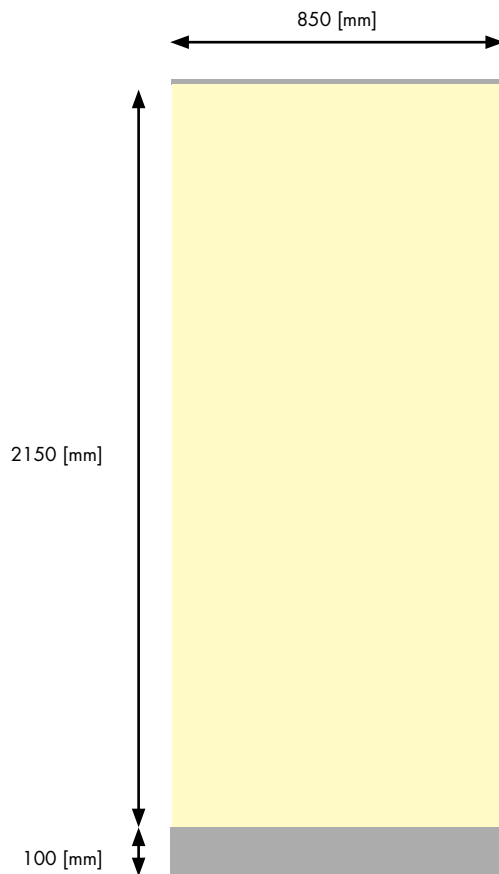

## ROLL UP CLASSIC Banner 85 × 215

**expolinc**  
ROLL UP  
CLASSIC

<b>System</b>	Roll Up
<b>Farbe</b>	silber/schwarz
<b>Banner-Breite</b>	850 mm
<b>Banner-Höhe</b>	2150 mm (sichtbar)
<b>Gewicht</b>	4,5 kg
<b>Bestückung</b>	einseitig

# ROLL UP CLASSIC Banner 85 × 215

**Datenformat inkl. Beschnitt:**

870 × 2280 mm

**Endformat:**

850 × 2260 mm

**Sichtbarer Bereich (Endformat):**

850 × 2150 mm

**Beschnittzugabe:**

10 mm

**Sicherheitsabstand:**

4 mm

-  sichtbarer Bereich
-  nicht sichtbarer Bereich

**Allgemeine Hinweise für die Spezifikation**

Weitere Informationen zum Aufbau von Druckdateien und den Spezifikationen für das gewünschte Druckverfahren finden Sie in der Rubrik „[Spezifikationen](#)“ auf unserer Webseite. Bitte gleichen Sie die vorliegende Spezifikation mit Ihrem Angebot ab.