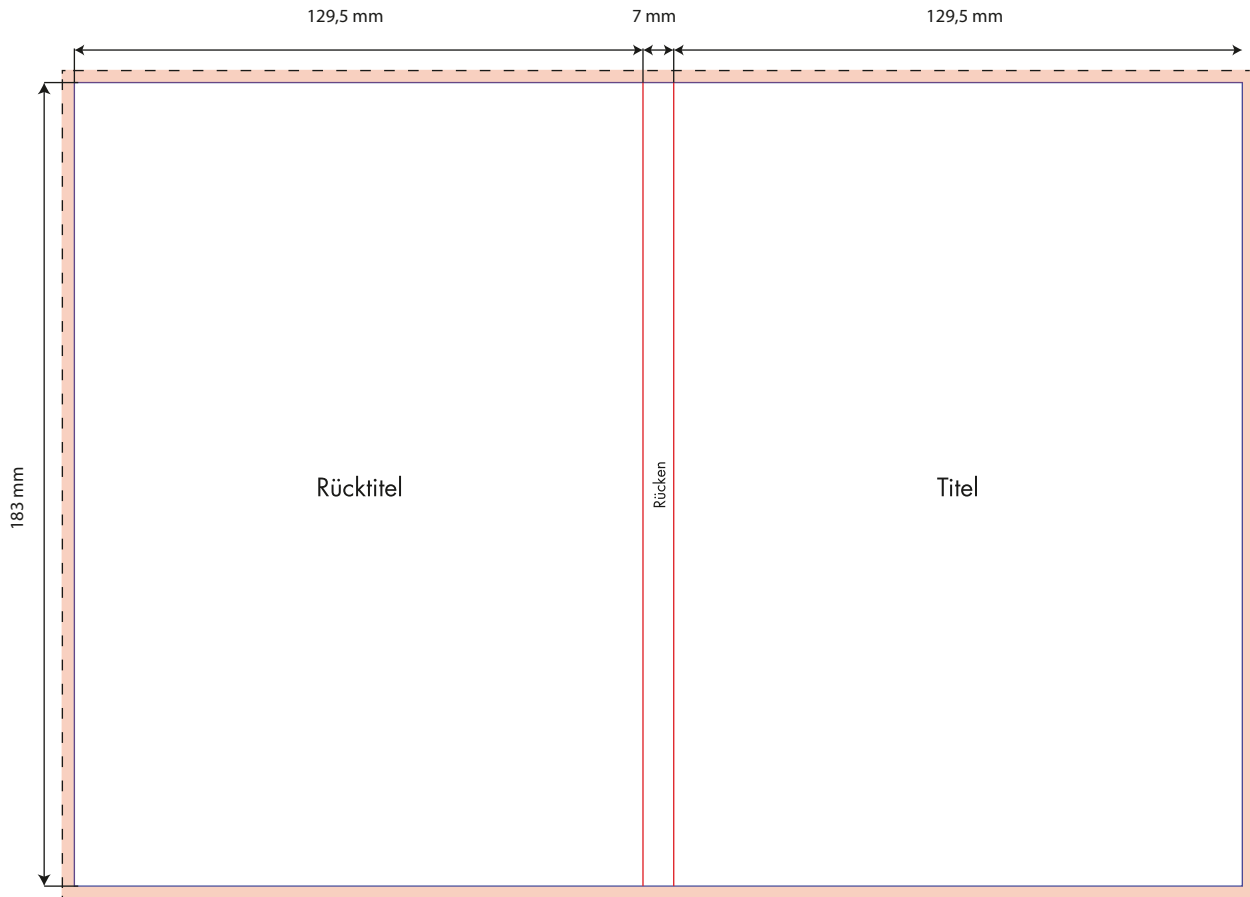

Einleger für DVD Videobox thin, 12 cm

Spez.-Nr.: 9900-0023

Art.-Nr.:

Datenformat (inkl. Beschnitt)

272 x 189 mm

Endformat (offen/geschlossen)

266 x 183 mm / 129,5 x 183 mm

Beschnittzugabe

3 mm

Sicherheitsabstand

3 mm*

Allgemeiner Hinweis zu Spezifikation:

Achtung: Die umseitige Skizze ist **nicht** maßstabsgetreu angelegt. Falls Sie eine 1:1 Gestaltungsvorlage benötigen, stellen wir auf unserer Webseite im Spezifikationsbereich entsprechende Layoutvorlagen zur Verfügung.

* Bitte berücksichtigen Sie bei der Gestaltung den Sicherheitsabstand für wichtige Texte und Grafiken zu allen Schnitt-, Stanz- und Falzkanten.

Einleger für DVD Videobox thin, 12 cm

Spez.-Nr.: 9900-0023
Art.-Nr.: