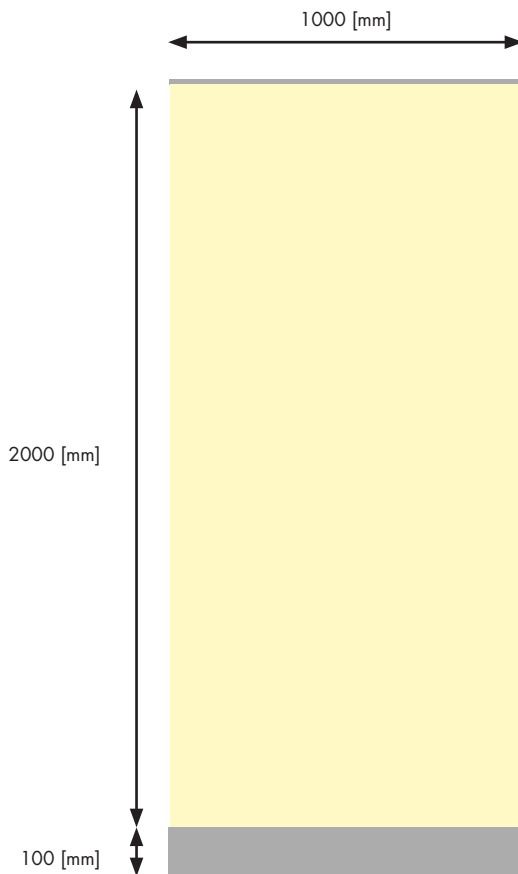

# LUXURY TS ex Roll Up Banner 100 × 200

<b>System</b>	Roll Up
<b>Farbe</b>	silber
<b>Banner-Breite</b>	1000 mm
<b>Banner-Höhe</b>	2000 mm (sichtbar)
<b>Gewicht</b>	6,8 kg
<b>Bestückung</b>	einseitig

# LUXURY TS ex Roll Up Banner 100 × 200

**Datenformat inkl. Beschnitt:**

1020 × 2130 mm

**Endformat:**

1000 × 2110 mm

**Sichtbarer Bereich (Endformat):**

1000 × 2000 mm

**Beschnittzugabe:**

3 mm

**Sicherheitsabstand:**

4 mm

-  sichtbarer Bereich
-  nicht sichtbarer Bereich

**Allgemeine Hinweise für die Spezifikation**

Weitere Informationen zum Aufbau von Druckdateien und den Spezifikationen für das gewünschte Druckverfahren finden Sie in der Rubrik „[Spezifikationen](#)“ auf unserer Webseite. Bitte gleichen Sie die vorliegende Spezifikation mit Ihrem Angebot ab.