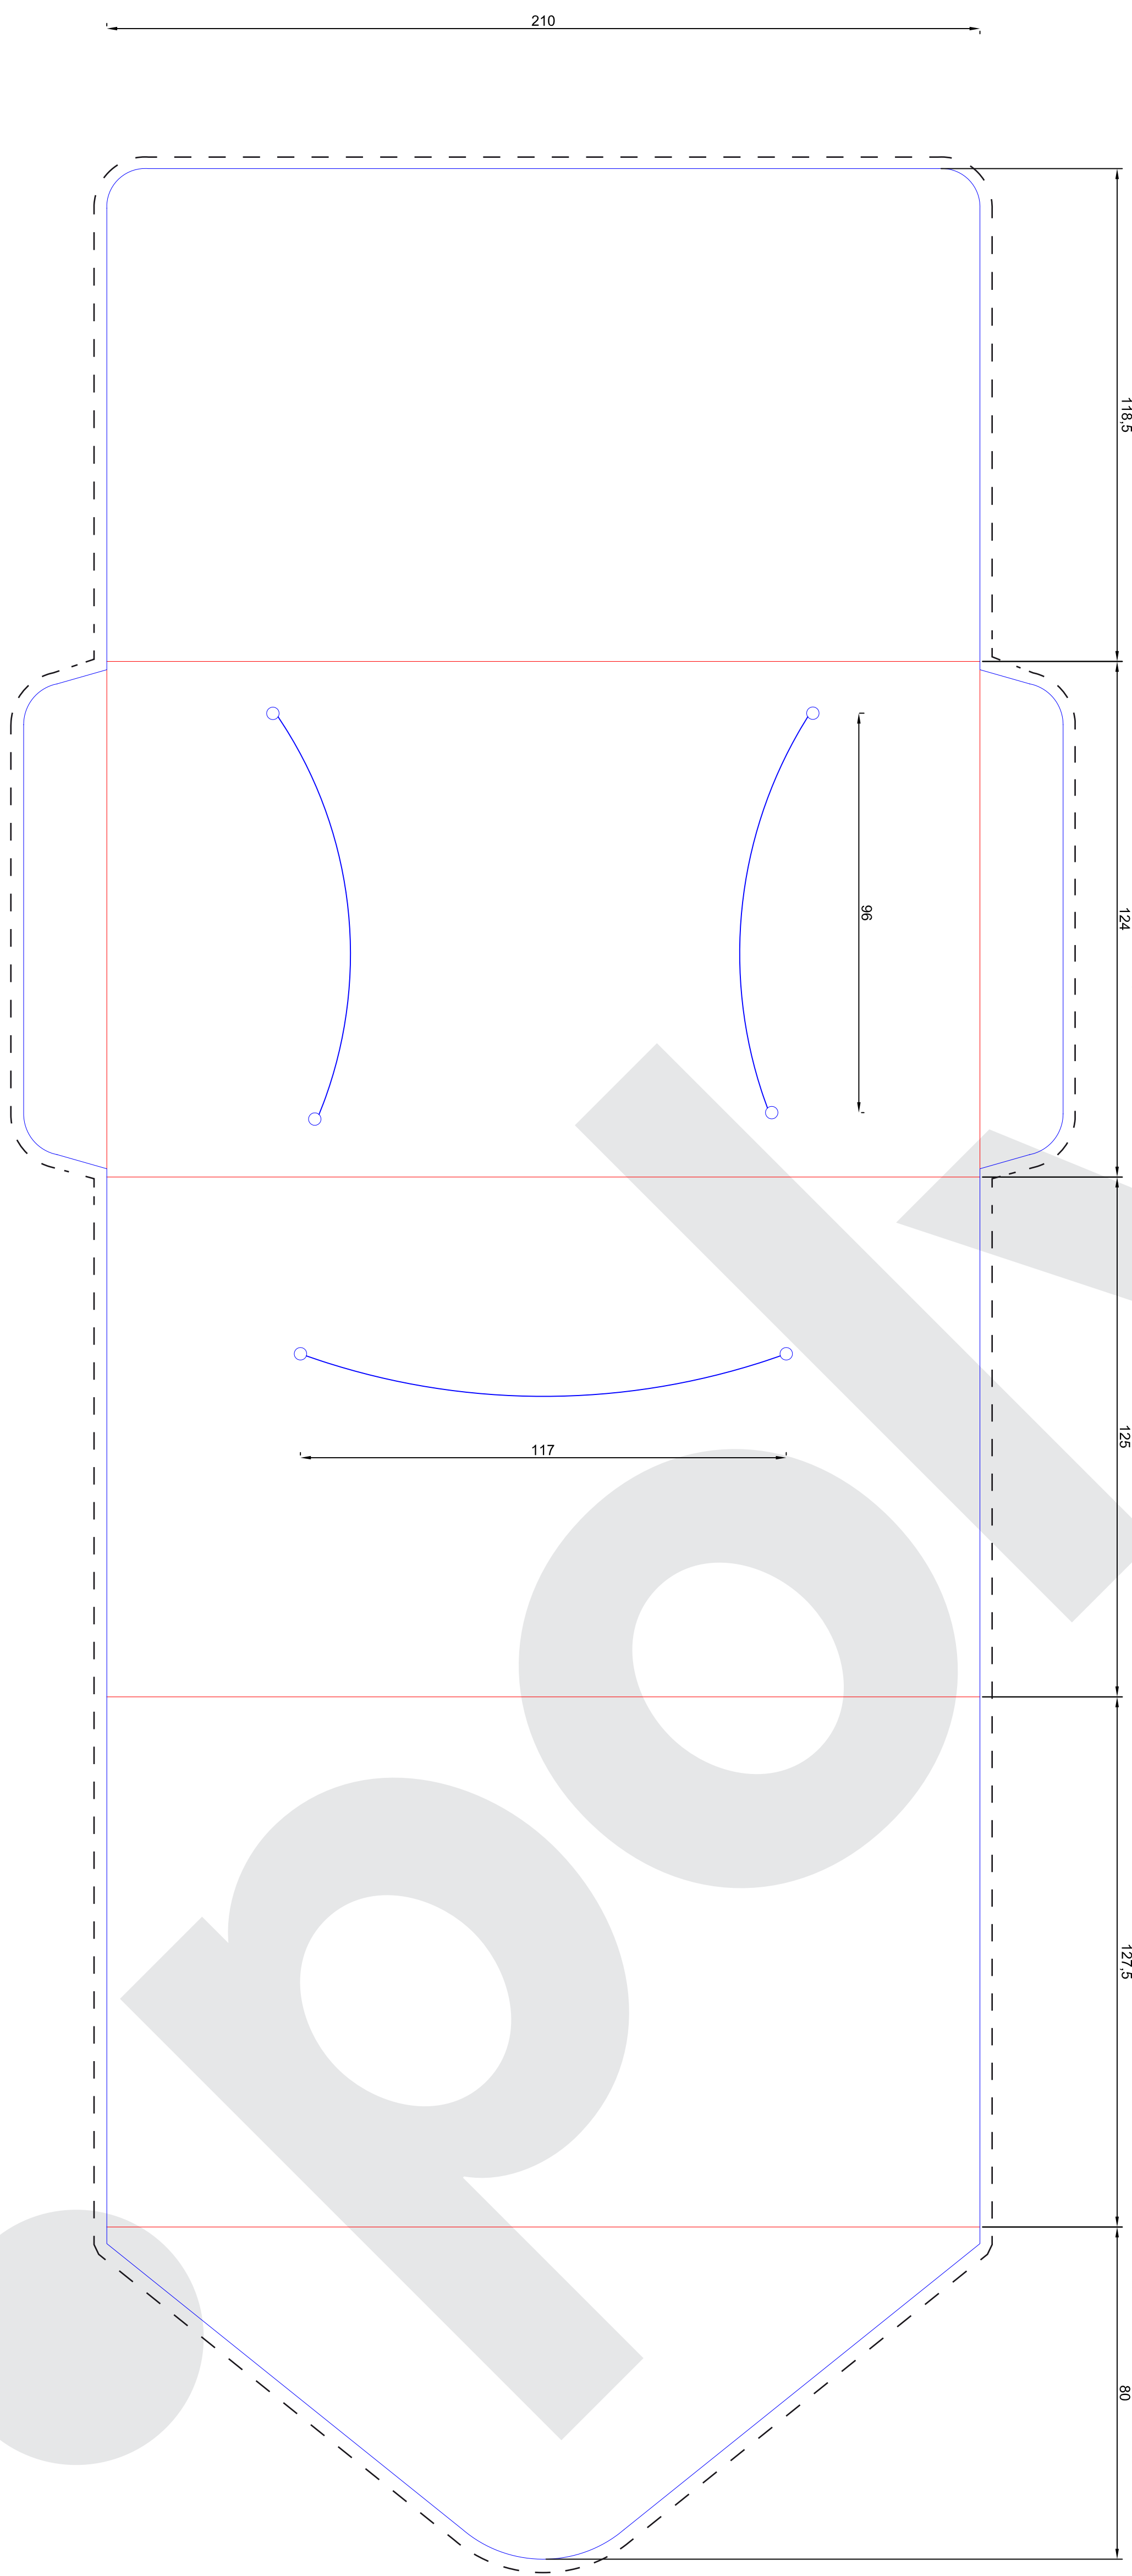

largeMAIL

für 12 cm CD/DVD/Blu-ray, mit Lasche

Stanze: _____
Falz: _____
Beschnittzugabe: _____