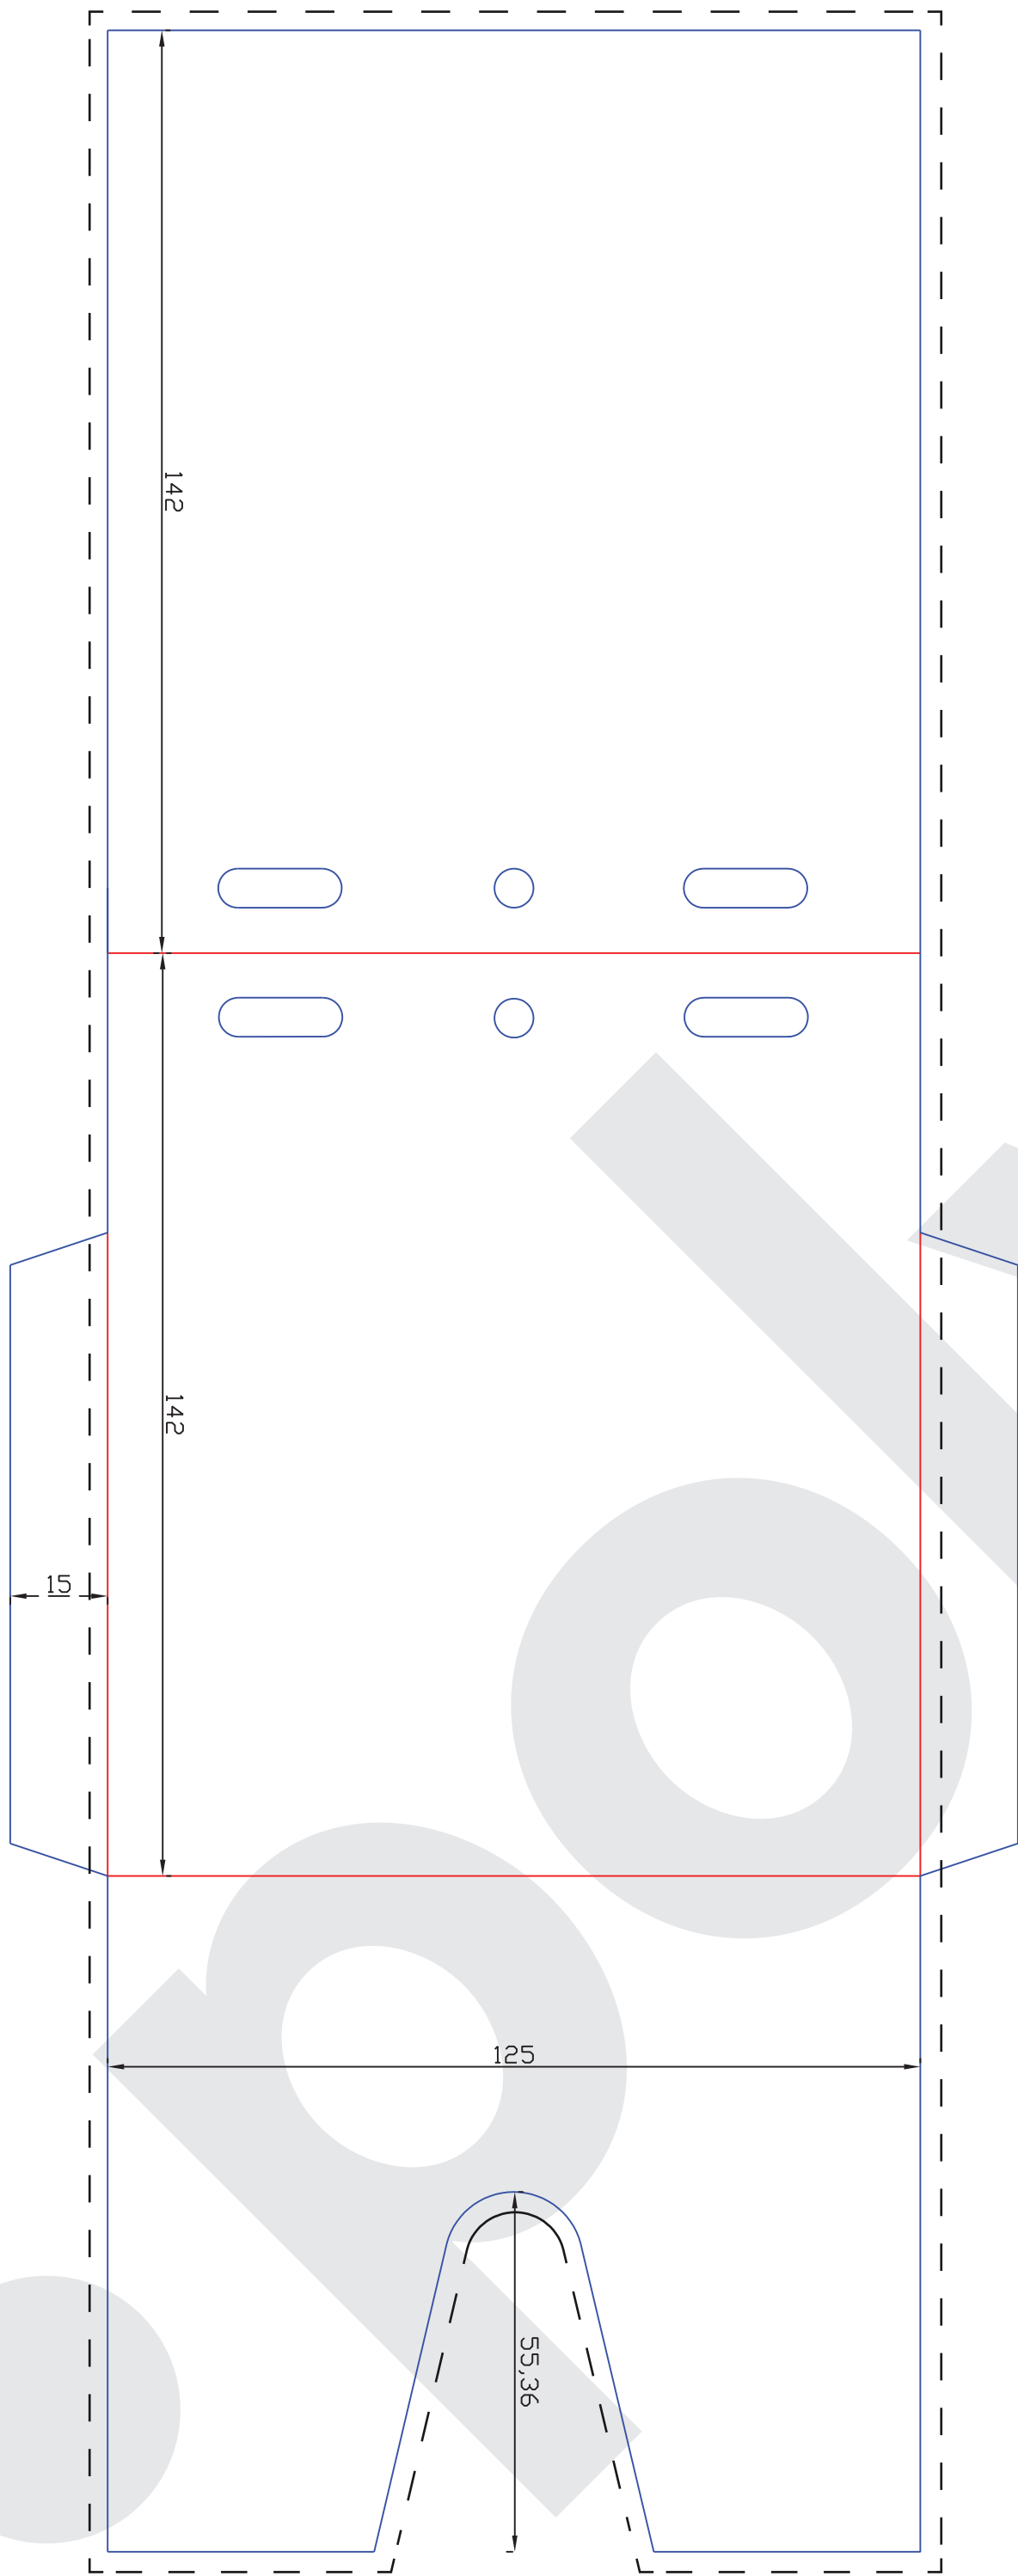

12 cm CD/DVD Kartonstecktasche mit Flap; optional mit Abheftlochung

Datenformat (inkl. Beschnitt)

394 x 131 mm

offenes Endformat

284 x 125 mm

geschlossenes Endformat

142 x 125 mm

Beschnittzugabe

3 mm

Sicherheitsabstand

4 mm

Allgemeine Hinweise für die Spezifikation

Die umseitige Skizze ist im Verhältnis 1:1 angelegt. Weitere Informationen zum Aufbau von Druckdateien und den Spezifikationen für das gewünschte Druckverfahren finden Sie in der Rubrik „Spezifikationen“ auf unserer Webseite. Bitte gleichen Sie die vorliegende Spezifikation mit Ihrem Angebot ab. Die Firma polycopy übernimmt keine Verantwortung für fehlerhaft oder nach falscher Spezifikation angelegte Daten.

12 cm CD/DVD Kartonstecktasche mit Flap; optional mit Abheftlochung

Stanze: ————
Falz: ————
Beschnittzugabe: - - - -
optional: ————