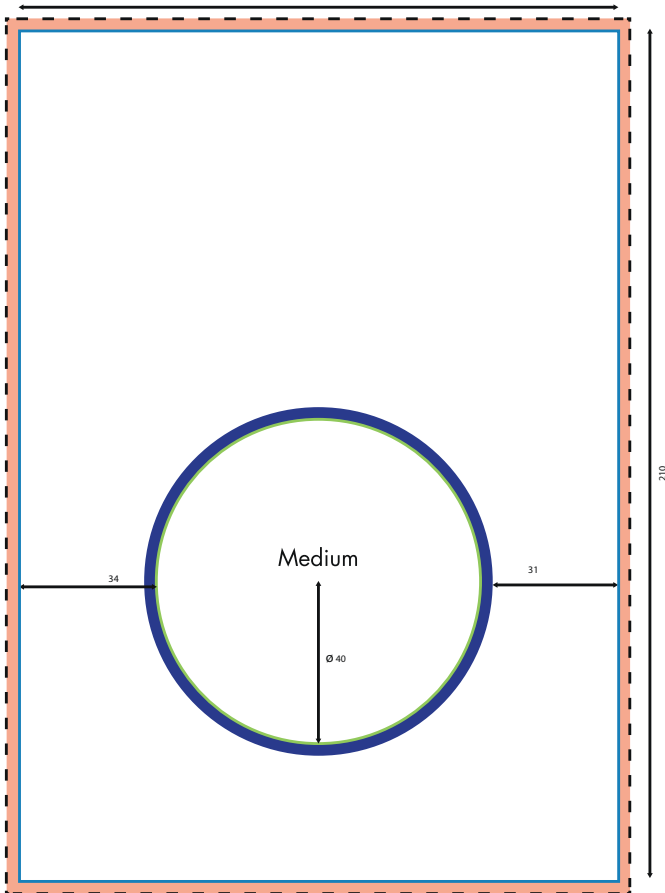

Schnitt/Stanze: _____

Beschnittzugabe: - - - - -

Medium: _____

Prägung: _____