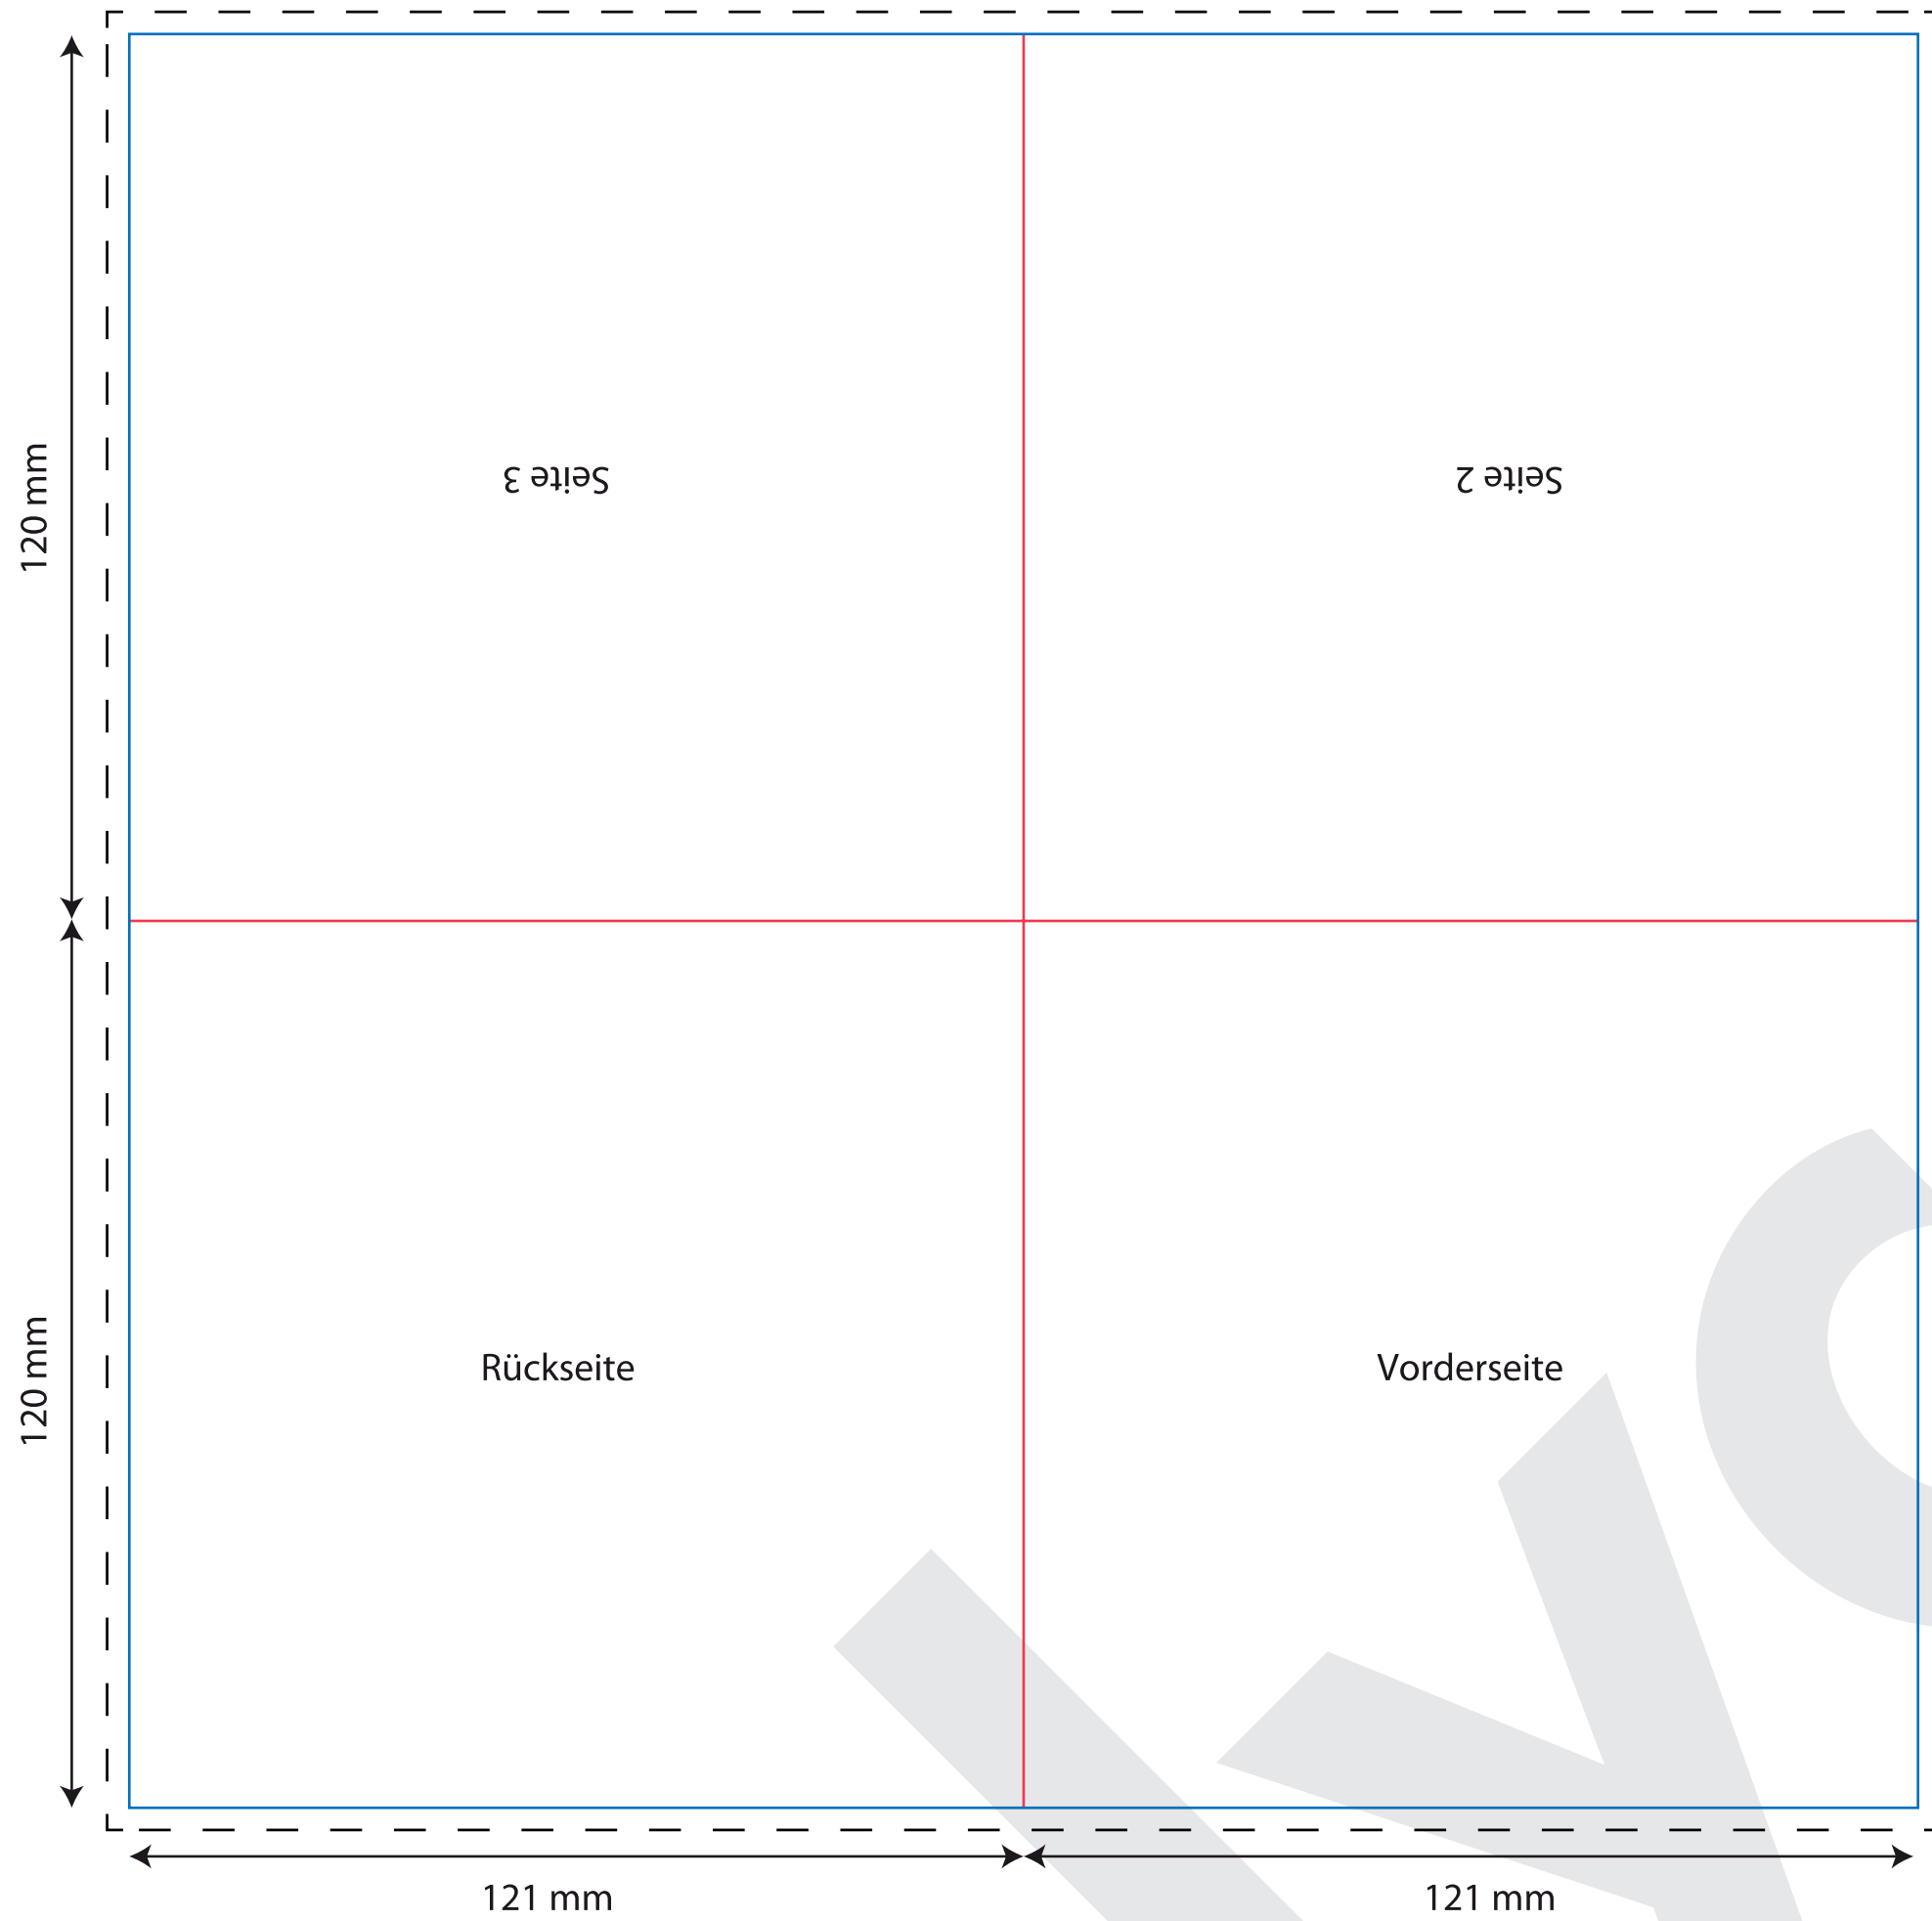

CD Booklet

12 cm, 8-Seiter Kreuzbruchfalz

Datenformat (inkl. Beschnitt)

248 x 246 mm

offenes Endformat

242 x 240 mm

geschlossenes Endformat

121 x 120 mm

Beschnittzugabe

3 mm

Sicherheitsabstand

4 mm

Allgemeine Hinweise für die Spezifikation

Die umseitige Skizze ist im Verhältnis 1:1 angelegt. Weitere Informationen zum Aufbau von Druckdateien und den Spezifikationen für das gewünschte Druckverfahren finden Sie in der Rubrik „Spezifikationen“ auf unserer Webseite. Bitte gleichen Sie die vorliegende Spezifikation mit Ihrem Angebot ab. Die Firma polycopy übernimmt keine Verantwortung für fehlerhaft oder nach falscher Spezifikation angelegte Daten.

CD Booklet

12 cm, 8-Seiter Kreuzbruchfalz

Stanze: 
Falz: 
Beschnittzugabe: 