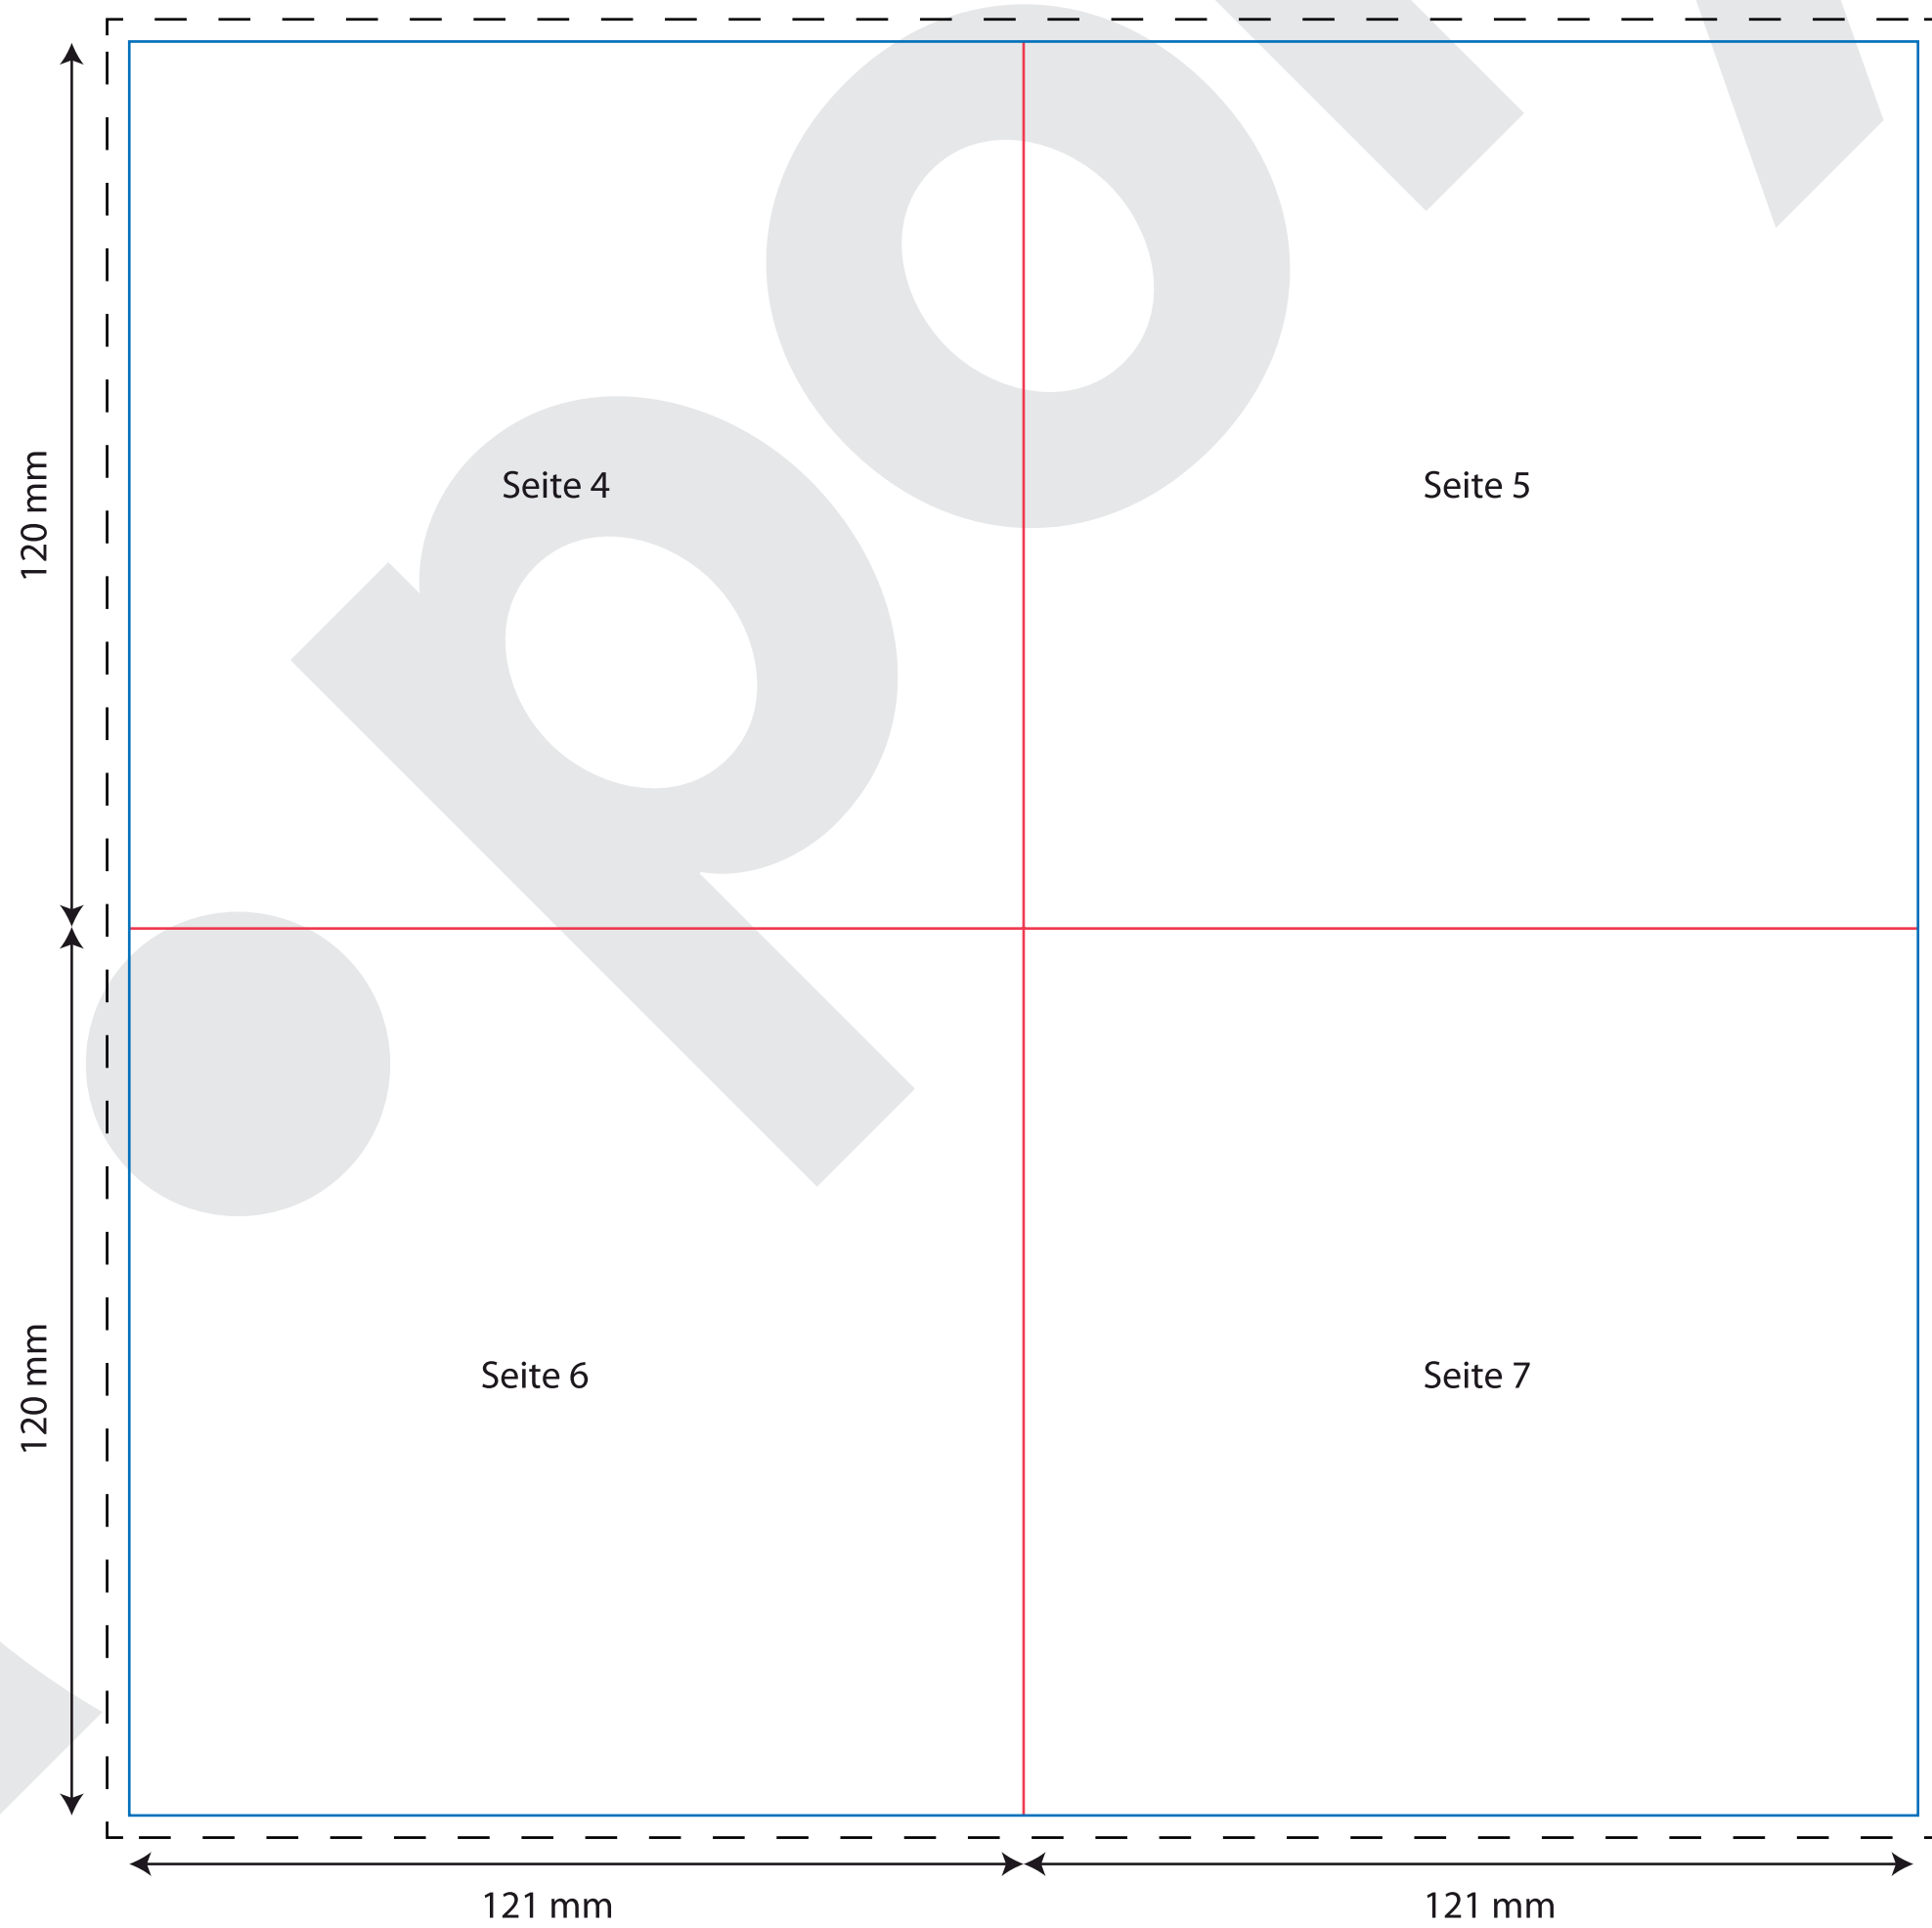

CD Booklet

12 cm, 8-Seiter Kreuzbruchfalz

Datenformat (inkl. Beschnitt)

248 x 246 mm

offenes Endformat

242 x 240 mm

geschlossenes Endformat

121 x 120 mm

Beschnittzugabe

3 mm

Sicherheitsabstand

4 mm

Allgemeine Hinweise für die Spezifikation

Die umseitige Skizze ist im Verhältnis 1:1 angelegt. Weitere Informationen zum Aufbau von Druckdateien und den Spezifikationen für das gewünschte Druckverfahren finden Sie in der Rubrik „Spezifikationen“ auf unserer Webseite. Bitte gleichen Sie die vorliegende Spezifikation mit Ihrem Angebot ab. Die Firma polycopy übernimmt keine Verantwortung für fehlerhaft oder nach falscher Spezifikation angelegte Daten.

CD Booklet

12 cm, 8-Seiter Kreuzbruchfalz

Stanze: 
Falz: 
Beschnittzugabe: 