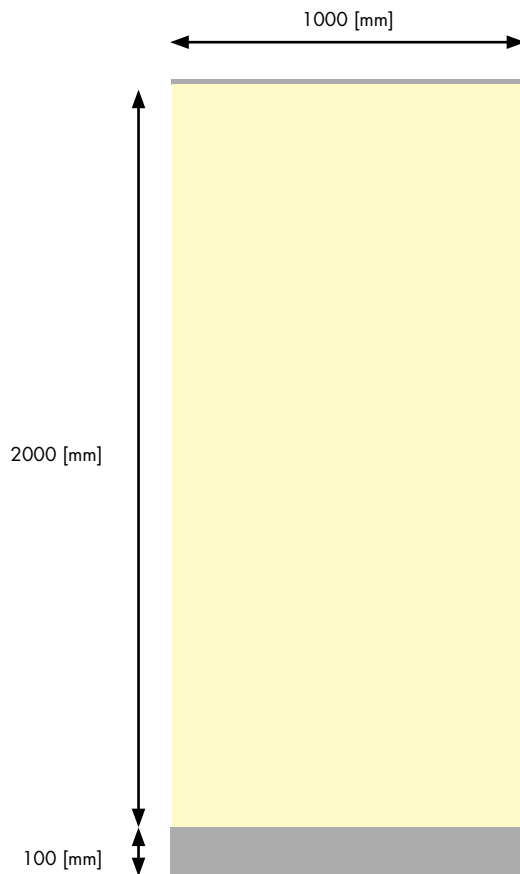

OFFICE PROFESSIONAL TS Roll Up Banner 100 × 200

System	Roll Up
Farbe	silber
Banner-Breite	1000 mm
Banner-Höhe	2000 mm (sichtbar)
Gewicht	3,8 kg
Bestückung	einseitig

OFFICE PROFESSIONAL TS Roll Up Banner 100 × 200

**Datenformat inkl. Beschnitt:**

1020 × 2130 mm

Endformat:

1000 × 2110 mm

Sichtbarer Bereich (Endformat):

1000 × 2000 mm

Beschnittzugabe:

10 mm

Sicherheitsabstand:

4 mm

-  sichtbarer Bereich
-  nicht sichtbarer Bereich

Allgemeine Hinweise für die Spezifikation

Weitere Informationen zum Aufbau von Druckdateien und den Spezifikationen für das gewünschte Druckverfahren finden Sie in der Rubrik „[Spezifikationen](#)“ auf unserer Webseite. Bitte gleichen Sie die vorliegende Spezifikation mit Ihrem Angebot ab.