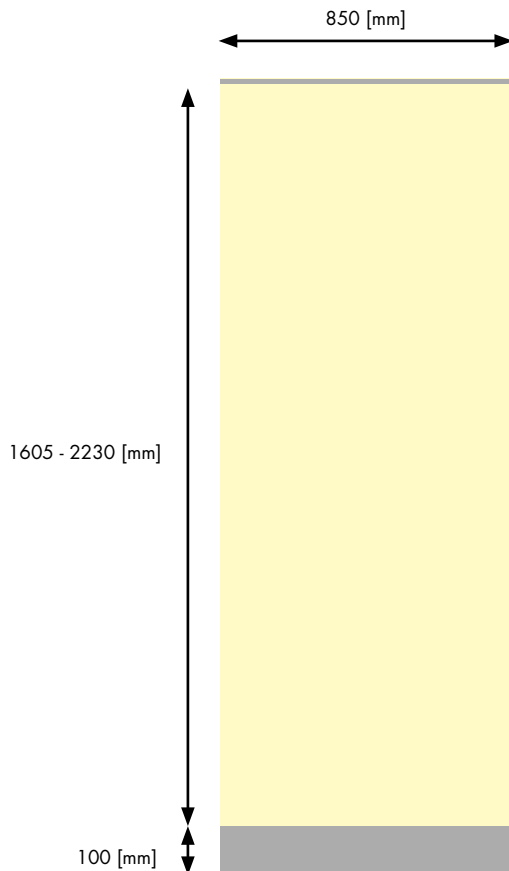

ROLL UP COMPACT Banner 85

expolinc ROLL UP
COMPACT

System	Roll Up
Farbe	silber
Banner-Breite	850 mm
Banner-Höhe	1600 bis 2230 mm (sichtbar)
Gewicht	3,4 kg
Tiefe	322 mm
Bestückung	einseitig

ROLL UP COMPACT Banner 85

**Datenformat inkl. Beschnitt:**

870 × (1730 bis 2360) mm

Endformat:

850 × (1710 bis 2340) mm

Sichtbarer Bereich (Endformat):

850 × (1600 bis 2230) mm

Beschnittzugabe:

10 mm

Sicherheitsabstand:

4 mm

-  sichtbarer Bereich
-  nicht sichtbarer Bereich

Allgemeine Hinweise für die Spezifikation

Weitere Informationen zum Aufbau von Druckdateien und den Spezifikationen für das gewünschte Druckverfahren finden Sie in der Rubrik „[Spezifikationen](#)“ auf unserer Webseite. Bitte gleichen Sie die vorliegende Spezifikation mit Ihrem Angebot ab.