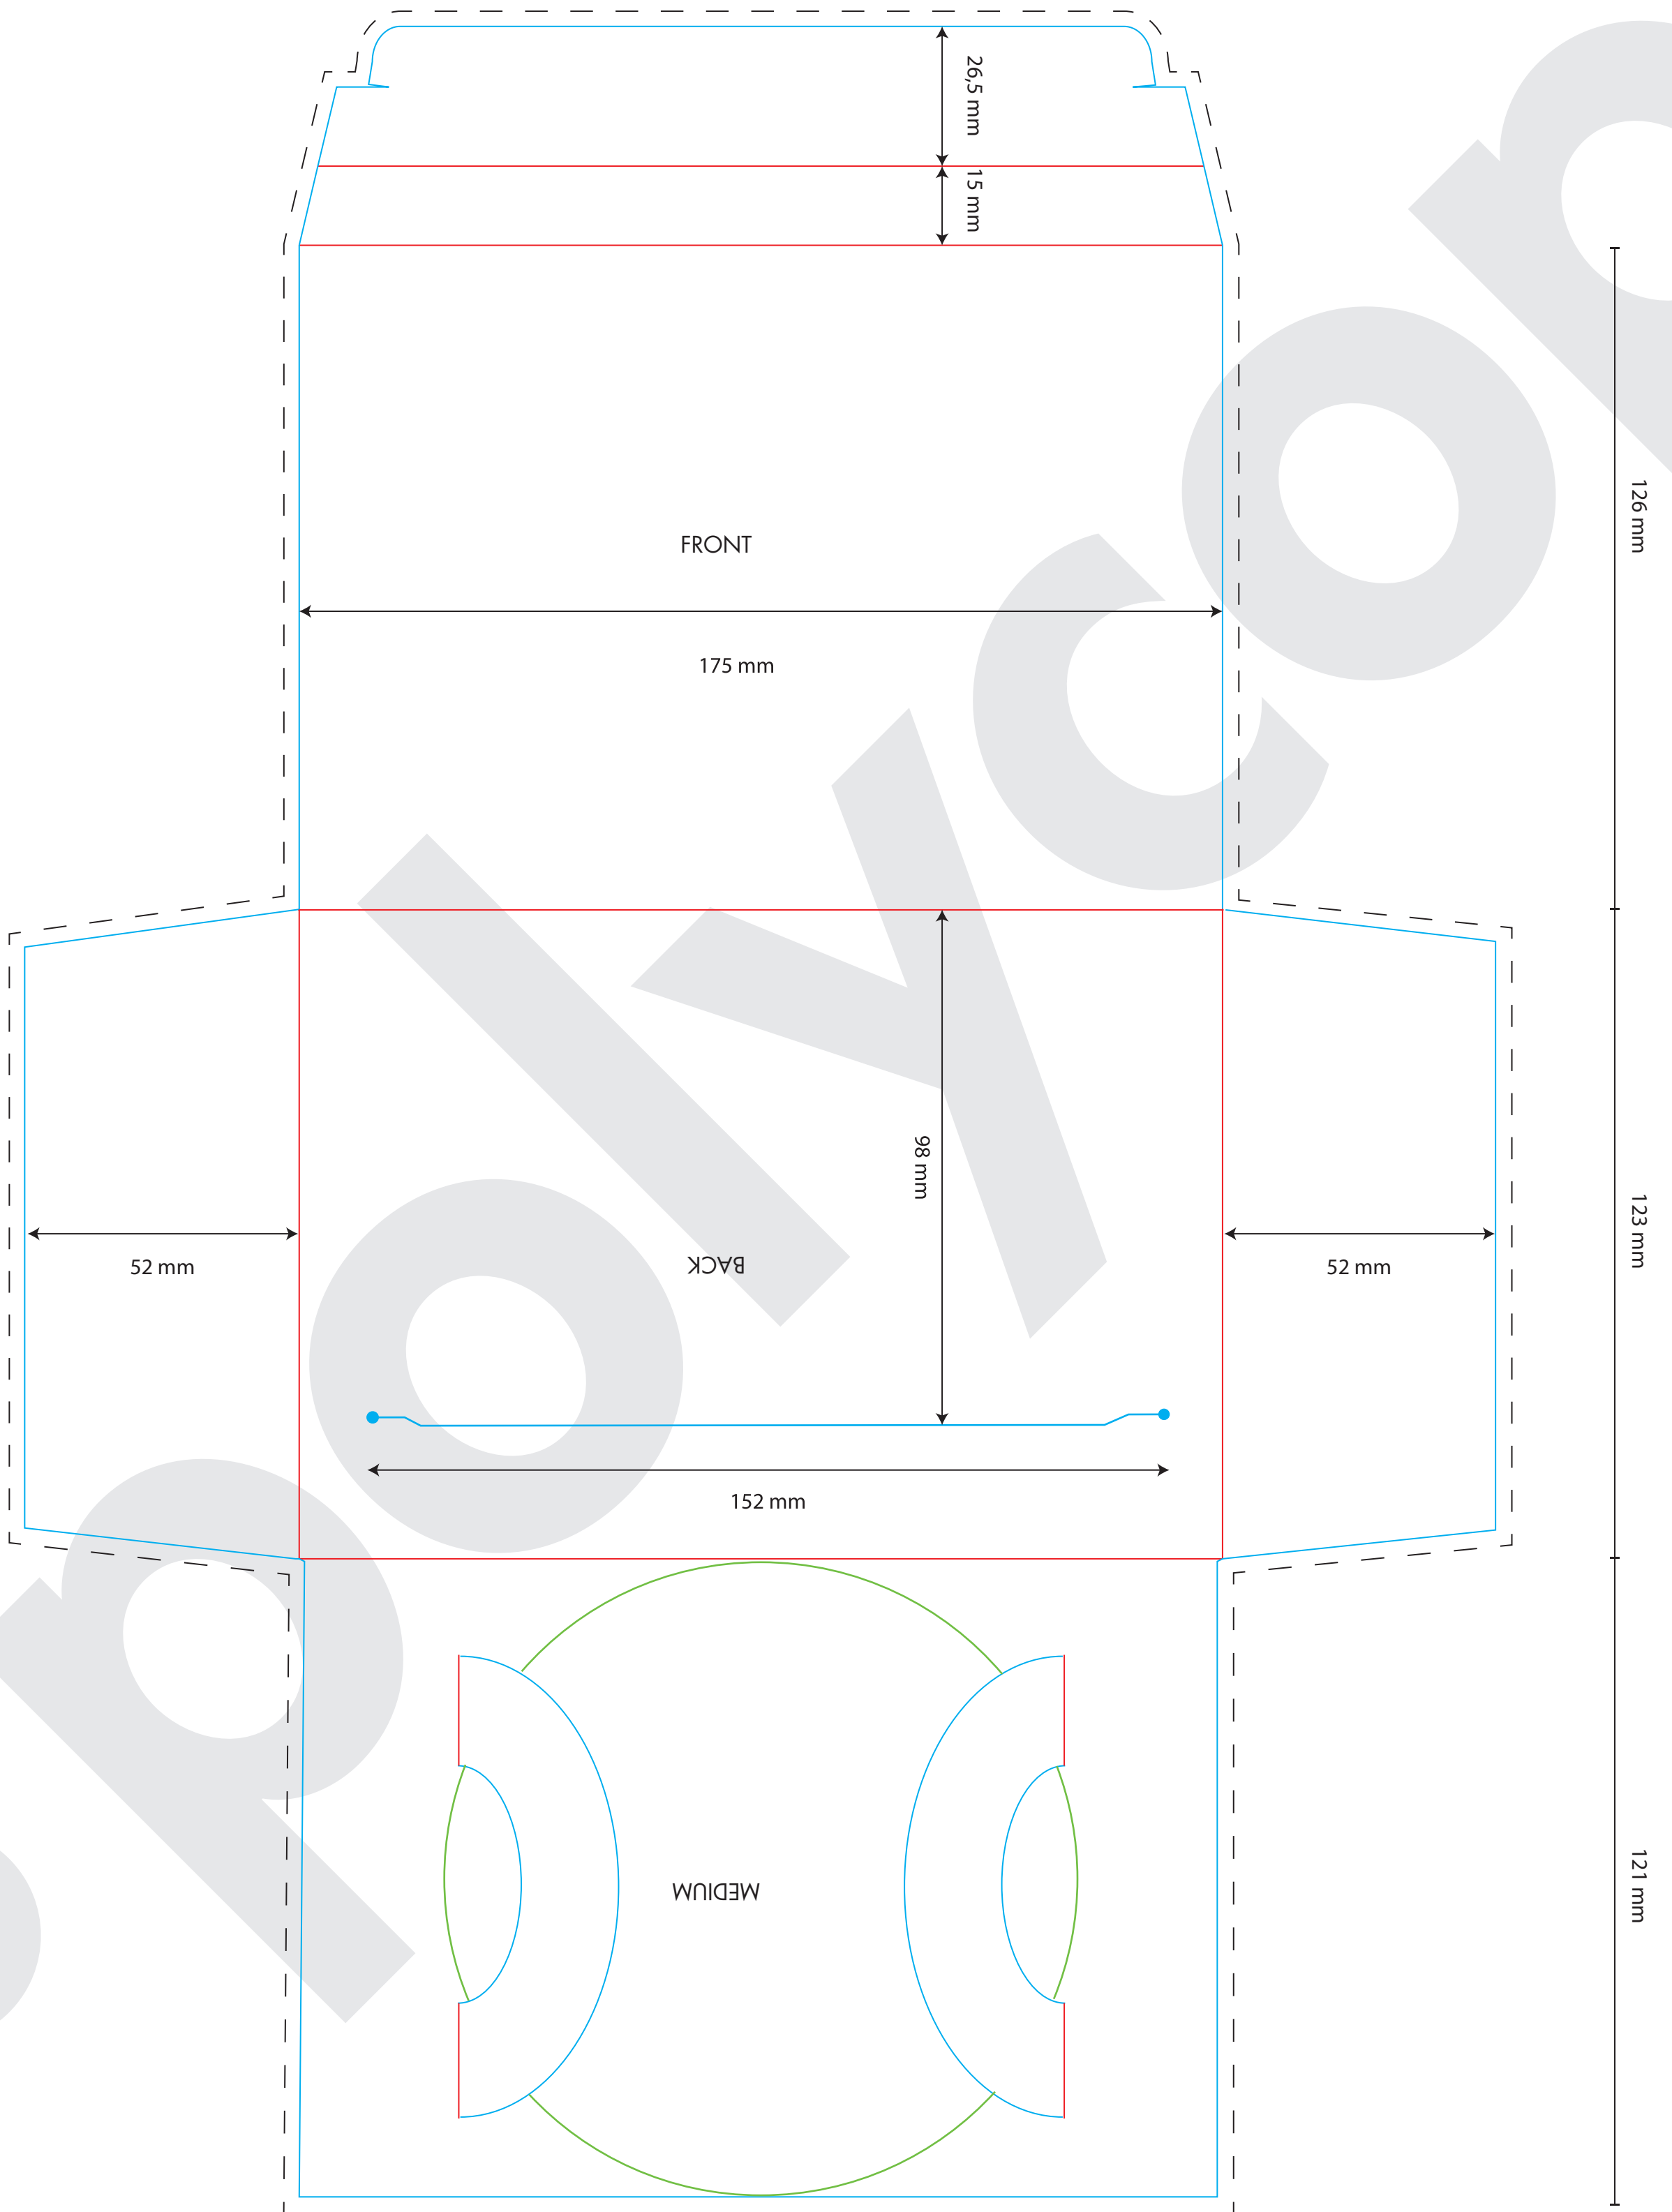

mediaMAIL

für 12 cm CD/DVD/Blu-ray

Datenformat (inkl. Beschnitt)

285 x 417,5 mm

offenes Endformat

279 x 411,5 mm

geschlossenes Endformat

175 x 126 mm

Beschnittzugabe

3 mm

Sicherheitsabstand

4 mm

Allgemeine Hinweise für die Spezifikation

Die umseitige Skizze ist im Verhältnis 1:1 angelegt. Weitere Informationen zum Aufbau von Druckdateien und den Spezifikationen für das gewünschte Druckverfahren finden Sie in der Rubrik „Spezifikationen“ auf unserer Webseite. Bitte gleichen Sie die vorliegende Spezifikation mit Ihrem Angebot ab. Die Firma polycopy übernimmt keine Verantwortung für fehlerhaft oder nach falscher Spezifikation angelegte Daten.

Stanze: ———
Falz: ———
Beschnittzugabe: - - - -
Medienposition: ———