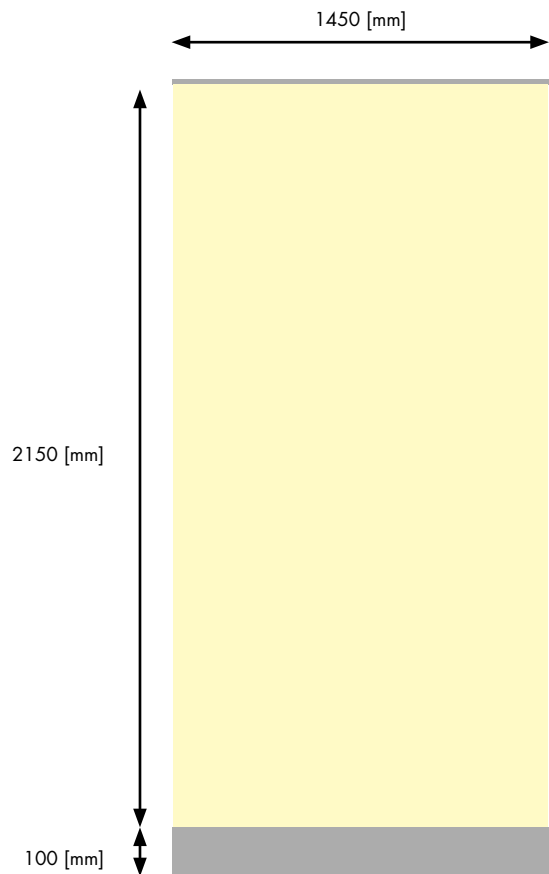

ROLL UP CLASSIC Banner 145 × 215

expolinc
ROLL UP
CLASSIC

System	Roll Up
Farbe	silber
Banner-Breite	1450 mm
Banner-Höhe	2150 mm (sichtbar)
Gewicht	9 kg
Bestückung	einseitig

ROLL UP CLASSIC Banner 145 × 215

**Datenformat inkl. Beschnitt:**

1470 × 2280 mm

Endformat:

1450 × 2260 mm

Sichtbarer Bereich (Endformat):

1450 × 2150 mm

Beschnittzugabe:

10 mm

Sicherheitsabstand:

4 mm

-  sichtbarer Bereich
-  nicht sichtbarer Bereich

Allgemeine Hinweise für die Spezifikation

Weitere Informationen zum Aufbau von Druckdateien und den Spezifikationen für das gewünschte Druckverfahren finden Sie in der Rubrik „[Spezifikationen](#)“ auf unserer Webseite. Bitte gleichen Sie die vorliegende Spezifikation mit Ihrem Angebot ab.