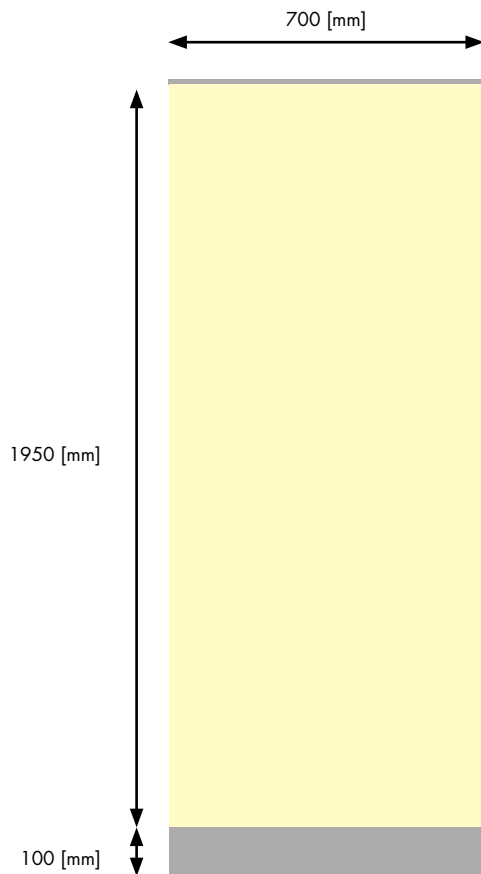

ROLL UP CLASSIC Banner 70 × 195

expolinc
ROLL UP
CLASSIC

System	Roll Up
Farbe	silber
Banner-Breite	700 mm
Banner-Höhe	1950 mm (sichtbar)
Gewicht	3,8 kg
Bestückung	einseitig

ROLL UP CLASSIC Banner 70 × 195

**Datenformat inkl. Beschnitt:**

720 × 2080 mm

Endformat:

700 × 2060 mm

Sichtbarer Bereich (Endformat):

700 × 1950 mm

Beschnittzugabe:

10 mm

Sicherheitsabstand:

4 mm

-  sichtbarer Bereich
-  nicht sichtbarer Bereich

Allgemeine Hinweise für die Spezifikation

Weitere Informationen zum Aufbau von Druckdateien und den Spezifikationen für das gewünschte Druckverfahren finden Sie in der Rubrik „[Spezifikationen](#)“ auf unserer Webseite. Bitte gleichen Sie die vorliegende Spezifikation mit Ihrem Angebot ab.