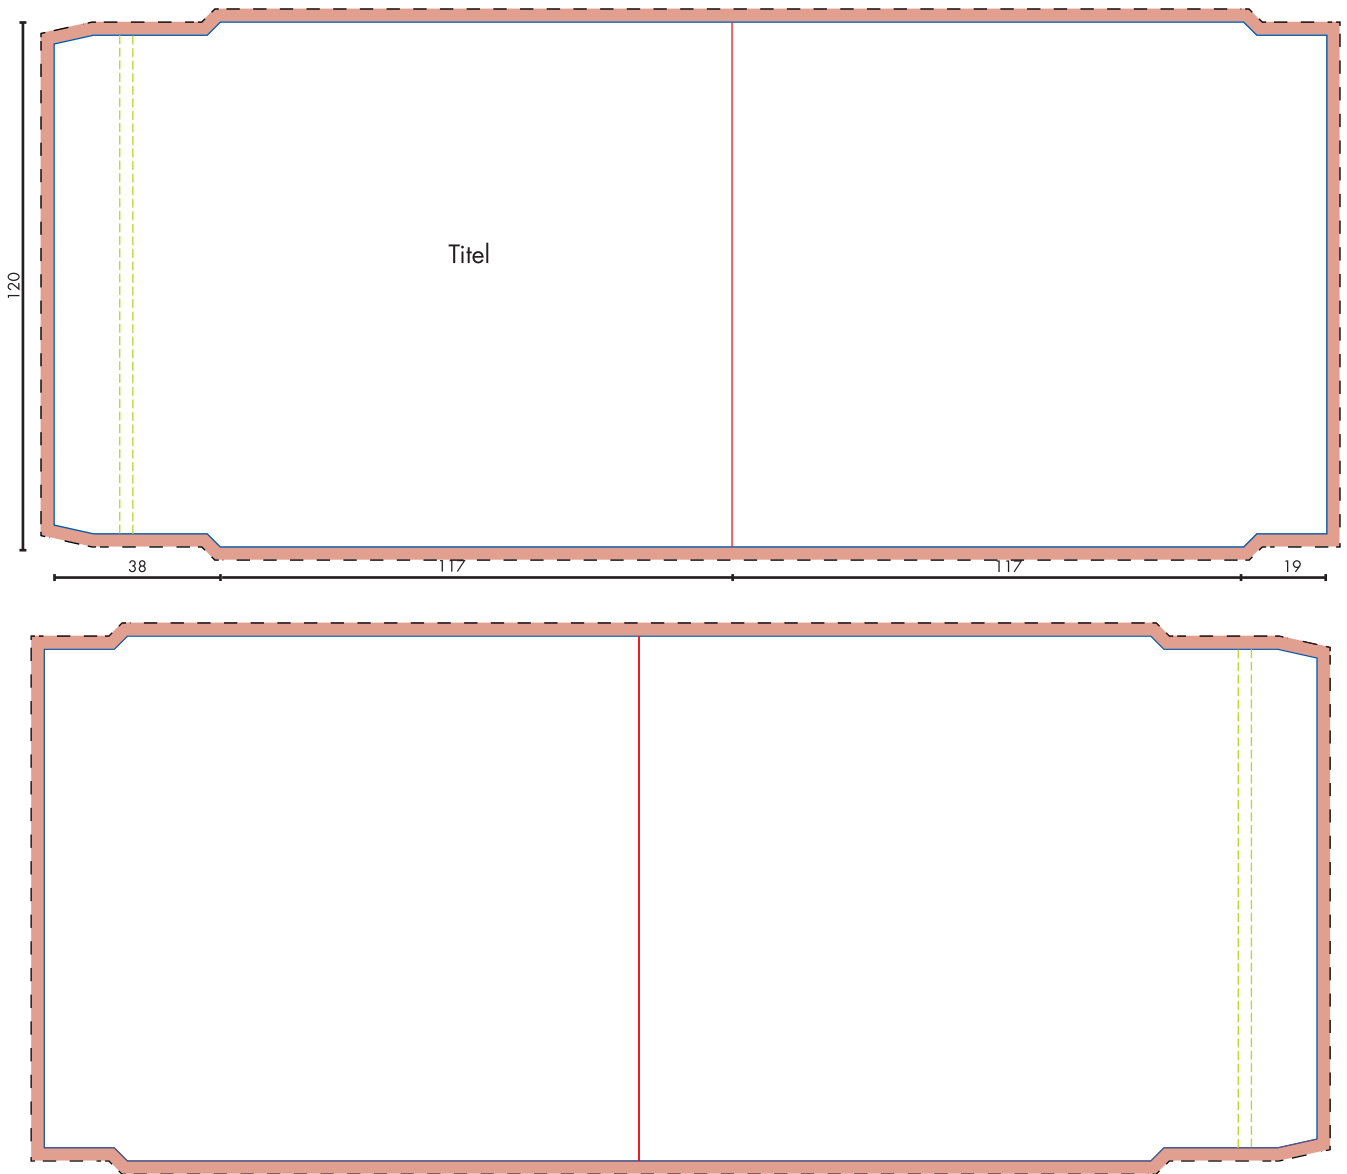

Einleger für CD Maxibox (Maxicard)

Spez.-Nr.: 9800-0010
Art.-Nr.:

Schnitt/Stanze: _____
Falz: _____
Beschnittzugabe: _____
Perforation: _____