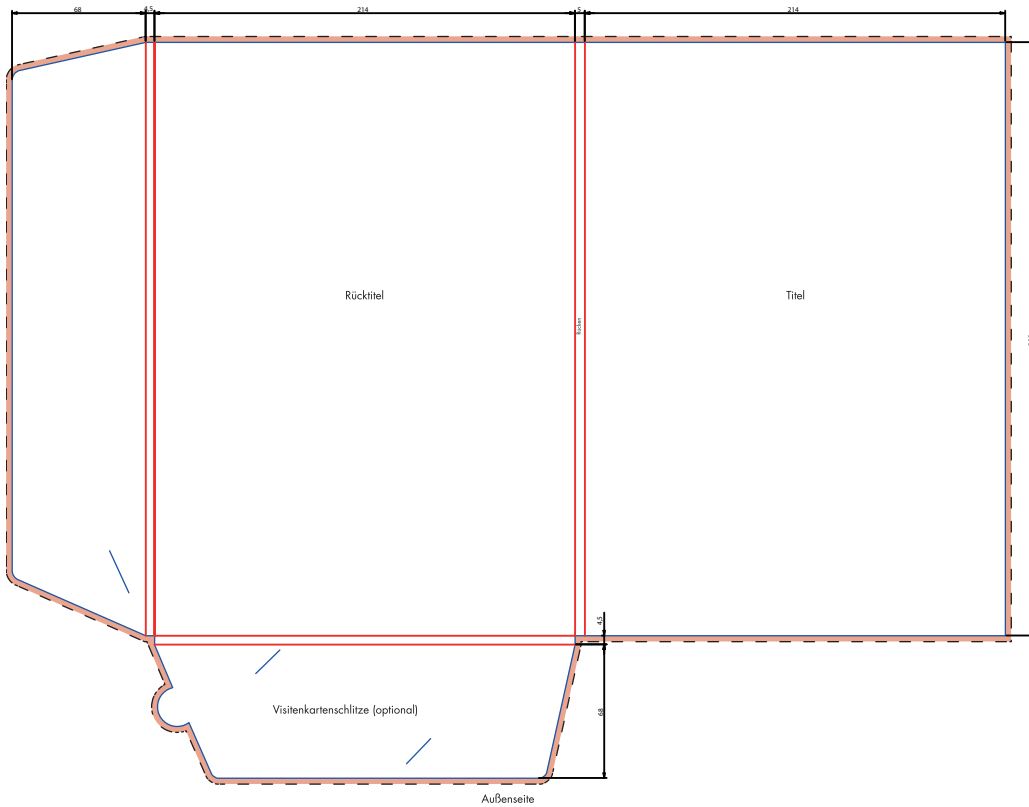

Datenformat (inkl. Beschnitt)

511,5 x 380,5 mm

Endformat (offen/geschlossen)

433 x 302 mm / 214 x 302 mm

Beschnittzugabe

3 mm

Sicherheitsabstand

3 mm*

* Bitte berücksichtigen Sie bei der Gestaltung den Sicherheitsabstand für wichtige Texte und Grafiken zu allen Schnitt-, Stanz- und Falzkanten.

Allgemeiner Hinweis zu Spezifikation:

Achtung: Die umseitige Skizze ist **nicht** maßstabsgetreu angelegt. Falls Sie eine 1:1 Gestaltungsvorlage benötigen, stellen wir auf unserer Webseite im Spezifikationsbereich entsprechende Layoutvorlagen zur Verfügung.

Pressemappe A4

2 Laschen rechts, mit Visitenkartenschlitz

Spez.-Nr.: 9800-0003c

Art.-Nr.:

Schnitt/Stanze: _____
Falz: _____
Beschnittzugabe: _____