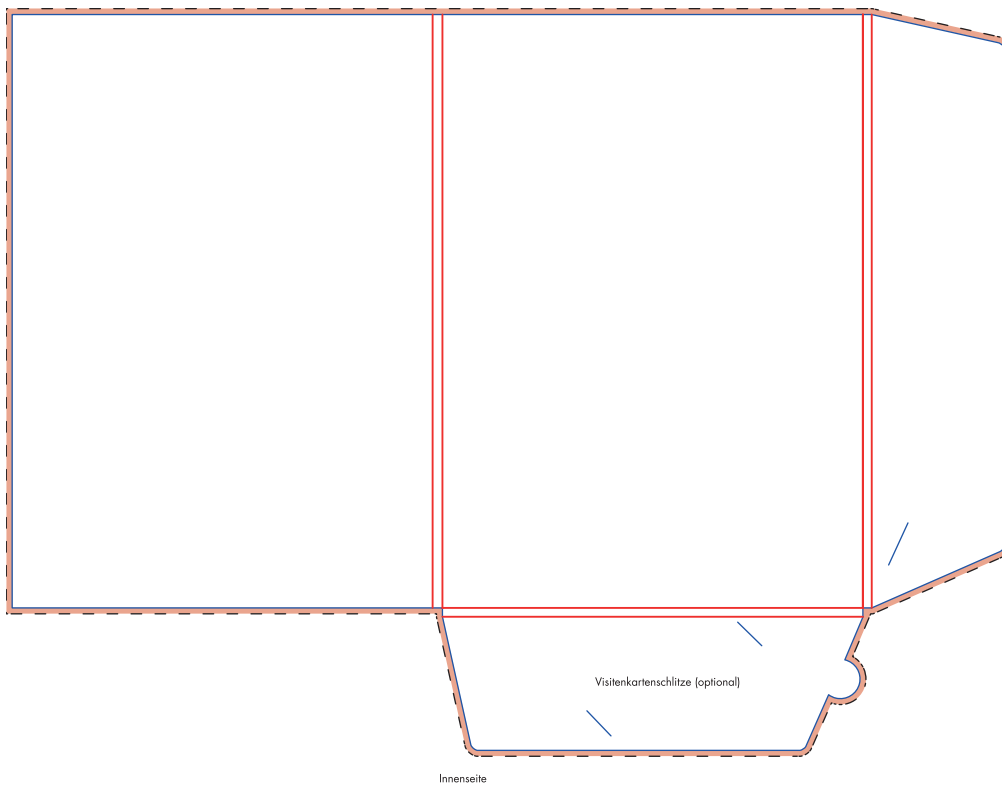

Datenformat (inkl. Beschnitt)

511,5 x 380,5 mm

Endformat (offen/geschlossen)

433 x 302 mm / 214 x 302 mm

Beschnittzugabe

3 mm

Sicherheitsabstand

3 mm*

* Bitte berücksichtigen Sie bei der Gestaltung den Sicherheitsabstand für wichtige Texte und Grafiken zu allen Schnitt-, Stanz- und Falzkanten.

Allgemeiner Hinweis zu Spezifikation:

Achtung: Die umseitige Skizze ist **nicht** maßstabsgetreu angelegt. Falls Sie eine 1:1 Gestaltungsvorlage benötigen, stellen wir auf unserer Webseite im Spezifikationsbereich entsprechende Layoutvorlagen zur Verfügung.

Pressemappe A4

2 Laschen rechts, mit Visitenkartenschlitz

Spez.-Nr.: 9800-0003c

Art.-Nr.:

Schnitt/Stanze: _____
Falz: _____
Beschnittzugabe: _____