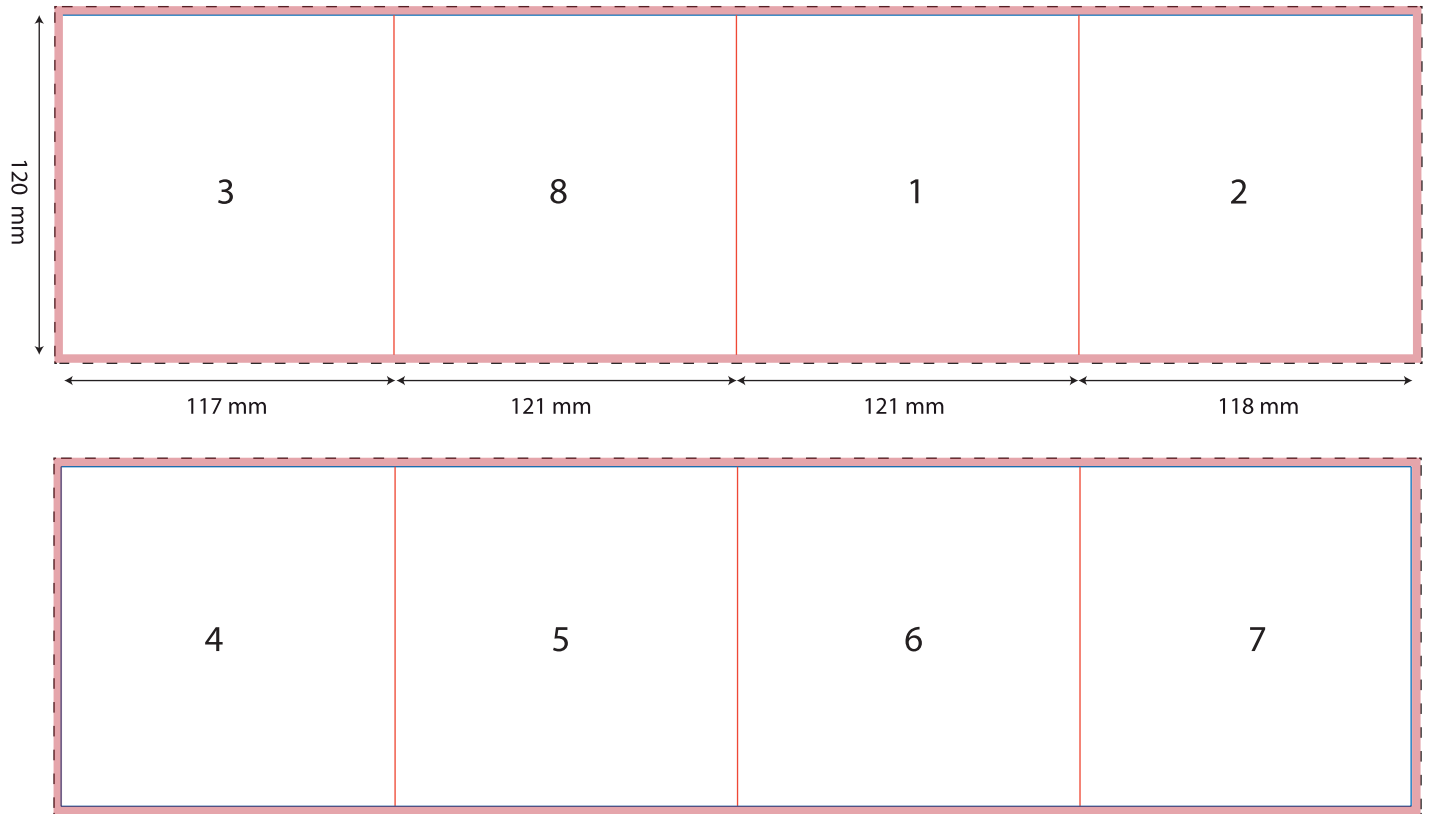

Booklet, Altarfalz

8 Seiten, für Standard 12 cm-CD-Verpackungen

Spez.-Nr.: 9900-0005

Art.-Nr.:

Schnitt/Stanze: _____
Falz: _____
Beschnittzugabe: _____