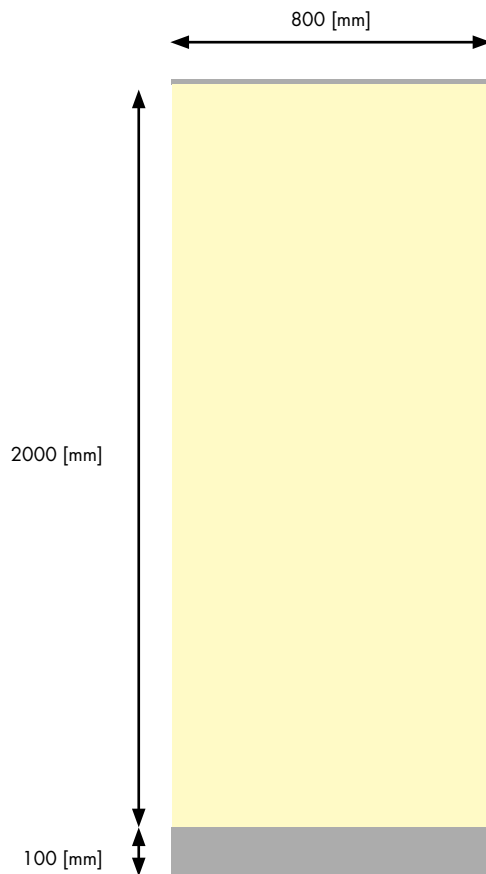

# LUXURY TS ex Roll Up Banner 80 × 200

<b>System</b>	Roll Up
<b>Farbe</b>	silber
<b>Banner-Breite</b>	800 mm
<b>Banner-Höhe</b>	2000 mm (sichtbar)
<b>Gewicht</b>	6 kg
<b>Bestückung</b>	einseitig

# LUXURY TS ex Roll Up Banner 80 × 200

**Datenformat inkl. Beschnitt:**

820 × 2130 mm

**Endformat:**

800 × 2110 mm

**Sichtbarer Bereich (Endformat):**

800 × 2000 mm

**Beschnittzugabe:**

10 mm

**Sicherheitsabstand:**

4 mm

-  sichtbarer Bereich
-  nicht sichtbarer Bereich

**Allgemeine Hinweise für die Spezifikation**

Weitere Informationen zum Aufbau von Druckdateien und den Spezifikationen für das gewünschte Druckverfahren finden Sie in der Rubrik „[Spezifikationen](#)“ auf unserer Webseite. Bitte gleichen Sie die vorliegende Spezifikation mit Ihrem Angebot ab.