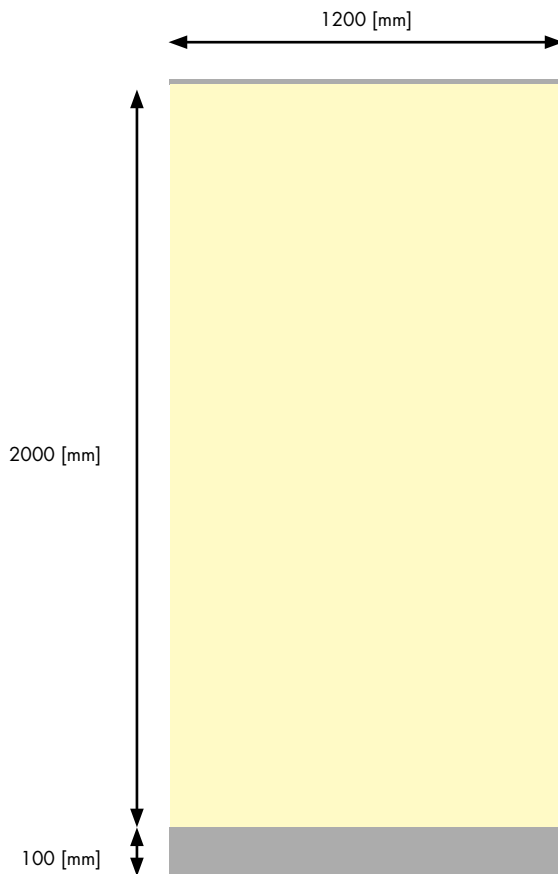

LUXURY TS ex Roll Up Banner 120 × 200

System	Roll Up
Farbe	silber
Banner-Breite	1200 mm
Banner-Höhe	2000 mm (sichtbar)
Gewicht	8,4 kg
Bestückung	einseitig

LUXURY TS ex Roll Up Banner 120 × 200

**Datenformat inkl. Beschnitt:**

1220 × 2130 mm

Endformat:

1200 × 2110 mm

Sichtbarer Bereich (Endformat):

1200 × 2000 mm

Beschnittzugabe:

10 mm

Sicherheitsabstand:

4 mm

-  sichtbarer Bereich
-  nicht sichtbarer Bereich

Allgemeine Hinweise für die Spezifikation

Weitere Informationen zum Aufbau von Druckdateien und den Spezifikationen für das gewünschte Druckverfahren finden Sie in der Rubrik „[Spezifikationen](#)“ auf unserer Webseite. Bitte gleichen Sie die vorliegende Spezifikation mit Ihrem Angebot ab.