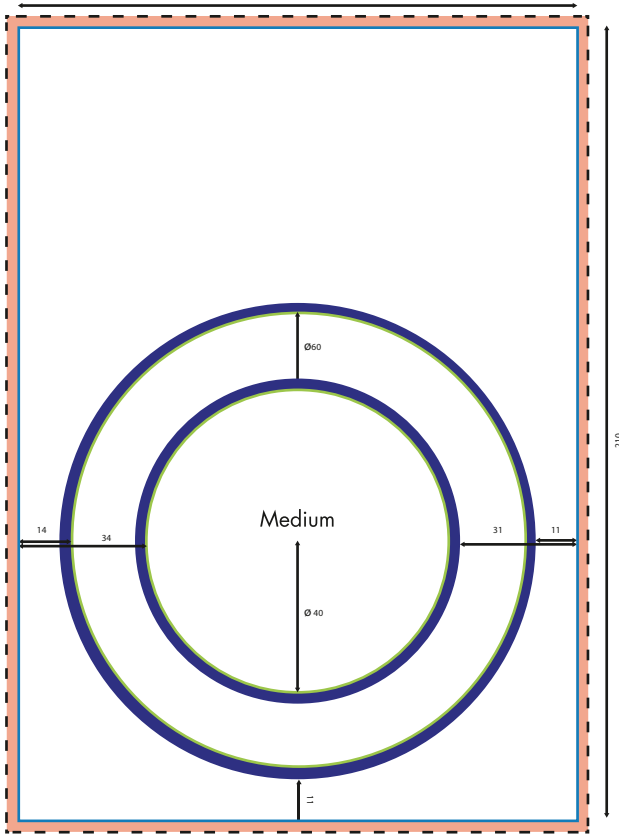

Schnitt/Stanze: _____

Beschnittzugabe: - - - - -

Medium: _____

Prägung: _____