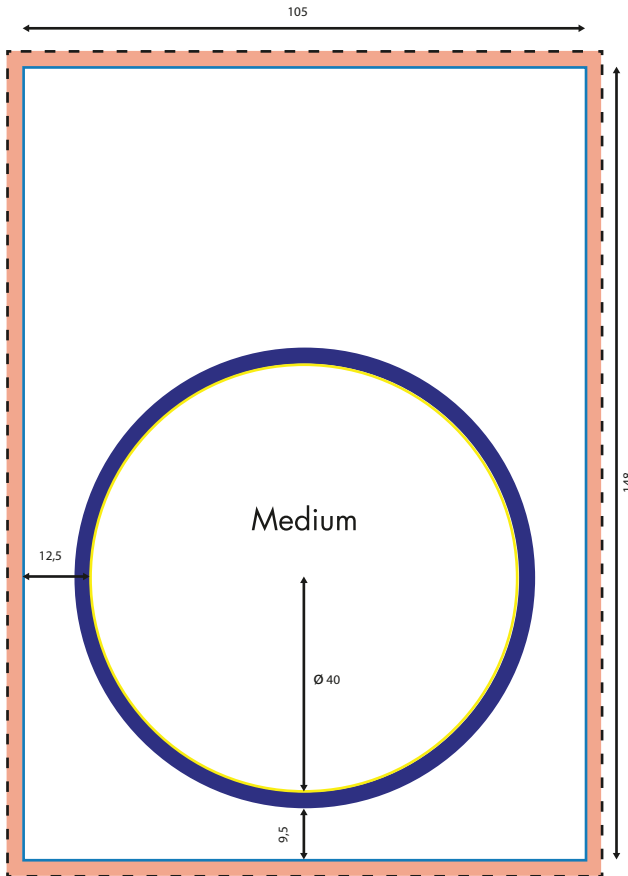

Schnitt/Stanze: _____

Beschnittzugabe: - - - - -

Medium: _____

Prägung: _____