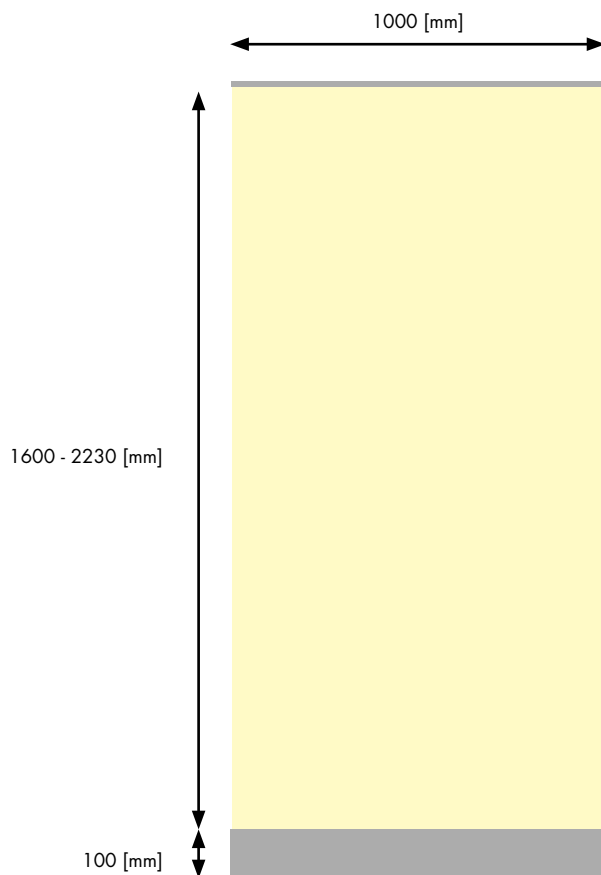

# ROLL UP COMPACT Banner 100

**expolinc** ROLL UP  
COMPACT

<b>System</b>	Roll Up
<b>Farbe</b>	silber
<b>Banner-Breite</b>	1000 mm
<b>Banner-Höhe</b>	1600 bis 2230 mm (sichtbar)
<b>Gewicht</b>	3,7 kg
<b>Tiefe</b>	322 mm
<b>Bestückung</b>	einseitig

# ROLL UP COMPACT Banner 100

**Datenformat inkl. Beschnitt:**

1020 × (1730 bis 2360) mm

**Endformat:**

1000 × (1710 bis 2340) mm

**Sichtbarer Bereich (Endformat):**

1000 × (1600 bis 2230) mm

**Beschnittzugabe:**

10 mm

**Sicherheitsabstand:**

4 mm

-  sichtbarer Bereich
-  nicht sichtbarer Bereich

**Allgemeine Hinweise für die Spezifikation**

Weitere Informationen zum Aufbau von Druckdateien und den Spezifikationen für das gewünschte Druckverfahren finden Sie in der Rubrik „[Spezifikationen](#)“ auf unserer Webseite. Bitte gleichen Sie die vorliegende Spezifikation mit Ihrem Angebot ab.