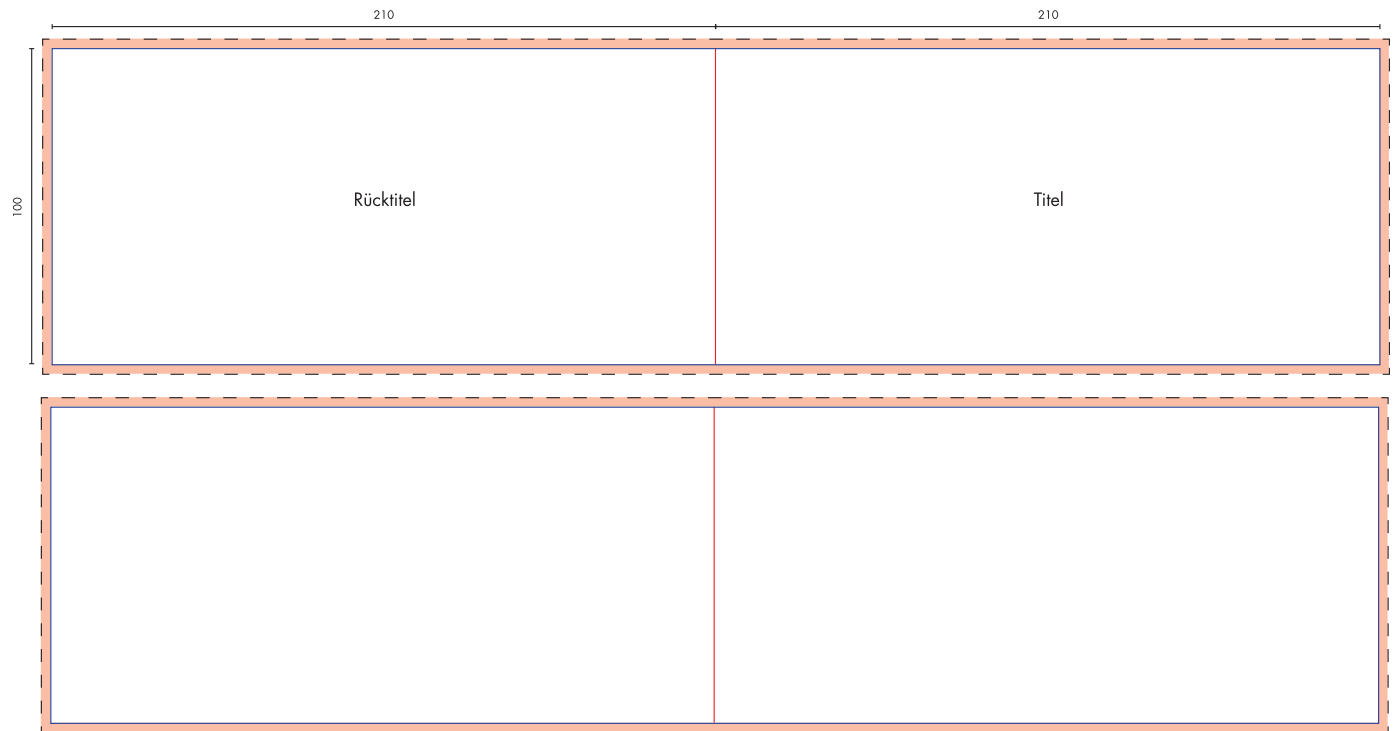

Folder

4-Seiter, Din lang, Querformat

Spez.-Nr.: 9900-0157
Art.-Nr.:

© www.polycopy.de | Stand: 05/2015