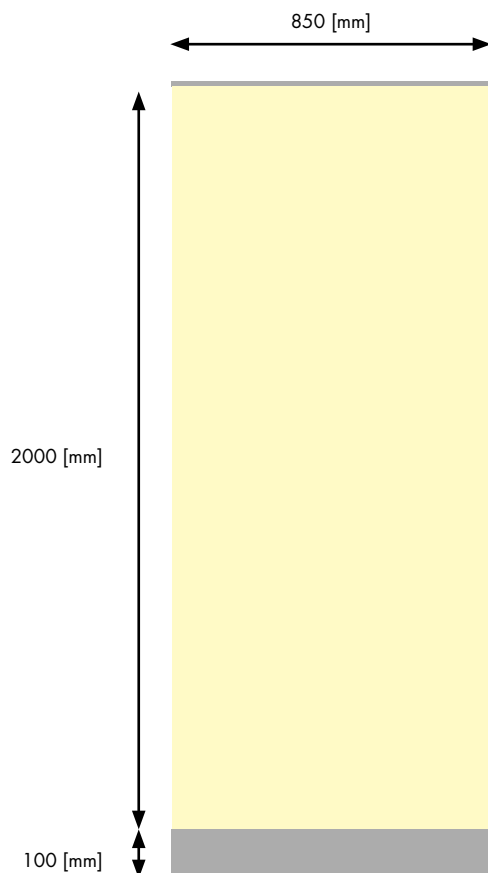

LUXURY TS ex Roll Up Banner 85 × 200

System	Roll Up
Farbe	silber
Banner-Breite	850 mm
Banner-Höhe	2000 mm (sichtbar)
Gewicht	6 kg
Bestückung	einseitig

LUXURY TS ex Roll Up Banner 85 × 200

**Datenformat inkl. Beschnitt:**

870 × 2130 mm

Endformat:

850 × 2110 mm

Sichtbarer Bereich (Endformat):

850 × 2000 mm

Beschnittzugabe:

10 mm

Sicherheitsabstand:

4 mm

-  sichtbarer Bereich
-  nicht sichtbarer Bereich

Allgemeine Hinweise für die Spezifikation

Weitere Informationen zum Aufbau von Druckdateien und den Spezifikationen für das gewünschte Druckverfahren finden Sie in der Rubrik „[Spezifikationen](#)“ auf unserer Webseite. Bitte gleichen Sie die vorliegende Spezifikation mit Ihrem Angebot ab.